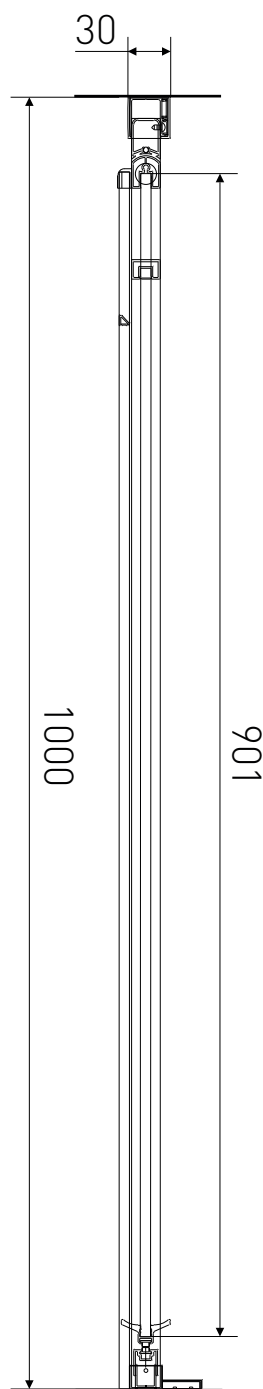

Technický výkres výrobku

VÝROBCE	
OZNAČENÍ	PD1-10
TYP	sprchové dveře jednodílné, otevírací
MONTÁŽNÍ OTVOR	975-1000 mm
VÝŠKA	1950 mm