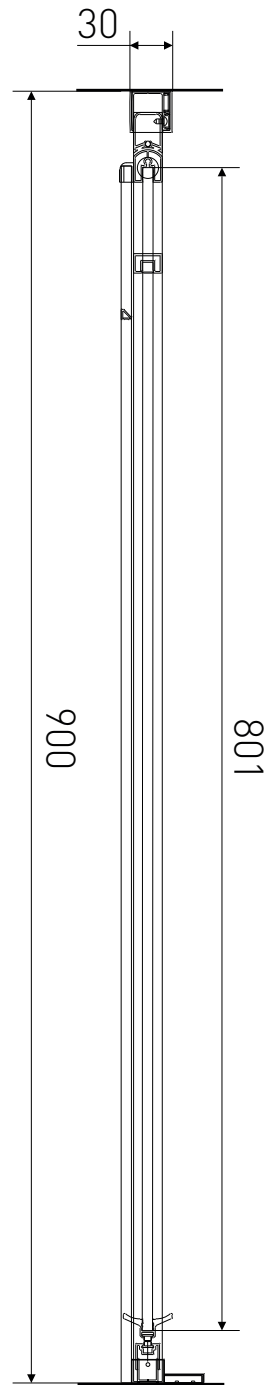

Technický výkres výrobku

VÝROBCE	
OZNAČENÍ	PD1-90
TYP	sprchové dveře jednodílné, otevírací
MONTÁŽNÍ OTVOR	875-900 mm
VÝŠKA	1950 mm