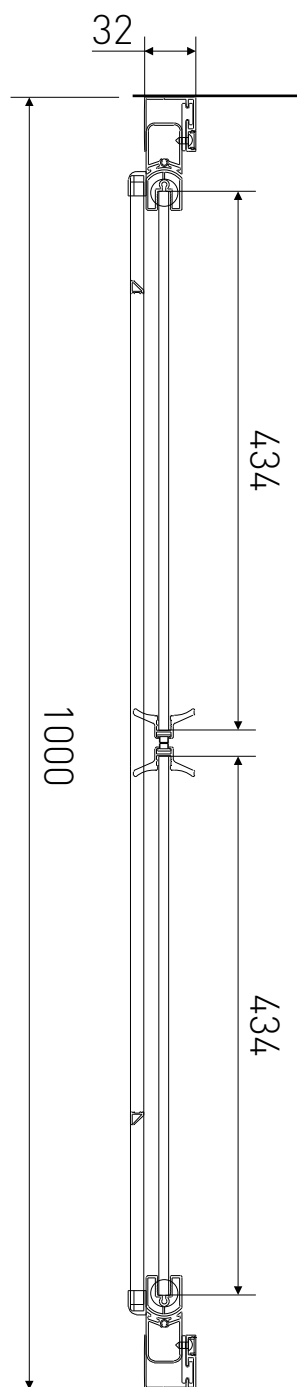

Technický výkres výrobku

VÝROBCE	
OZNAČENÍ	PD2-10
TYP	sprchové dveře dvoukřídlé, otevírací
MONTÁŽNÍ OTVOR	970-1000 mm
VÝŠKA	1950 mm