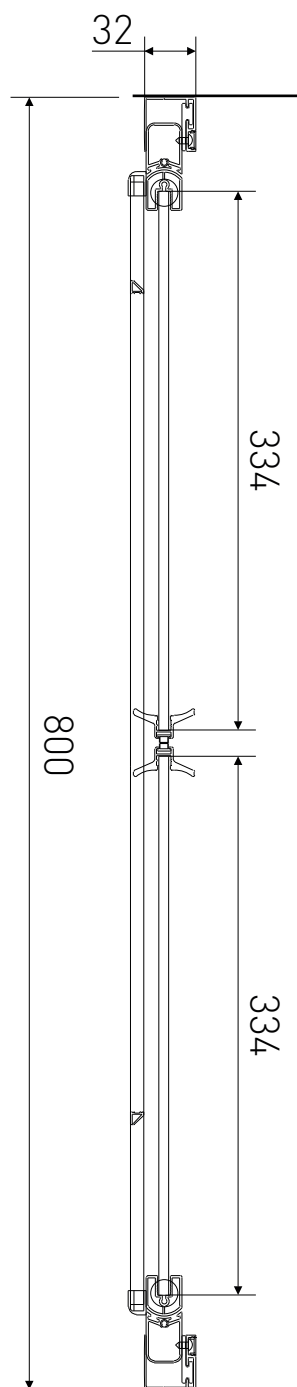

Technický výkres výrobku

VÝROBCE	
OZNAČENÍ	PD2-80
TYP	sprchové dveře dvoukřídlé, otevírací
MONTÁŽNÍ OTVOR	770-800 mm
VÝŠKA	1950 mm