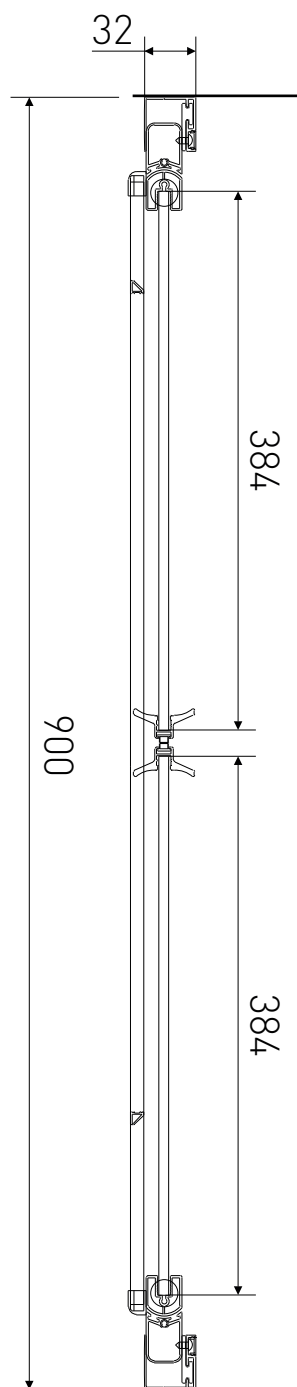

# Technický výkres výrobku

VÝROBCE	
OZNAČENÍ	PD2-90
TYP	sprchové dveře dvoukřídle, otevírací
MONTÁŽNÍ OTVOR	870-900 mm
VÝŠKA	1950 mm