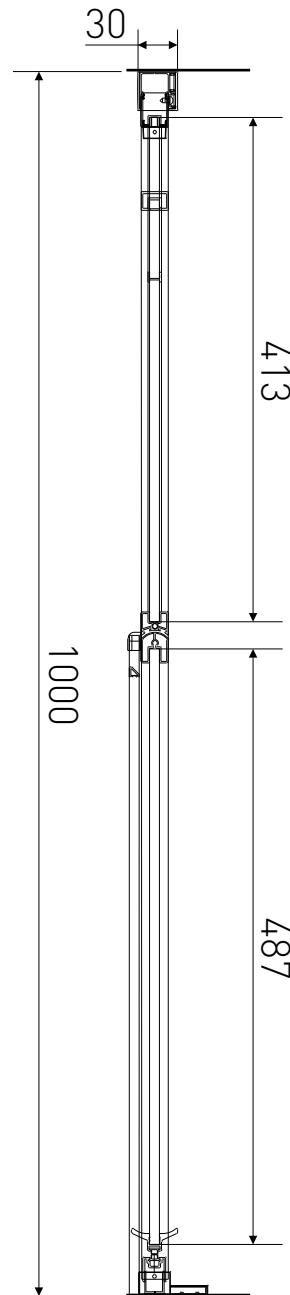

# Technický výkres výrobku

VÝROBCE	
OZNAČENÍ	PD3-10-B
TYP	sprchové dveře, otevírací
MONTÁŽNÍ OTVOR	975-1000 mm
VÝŠKA	1950 mm