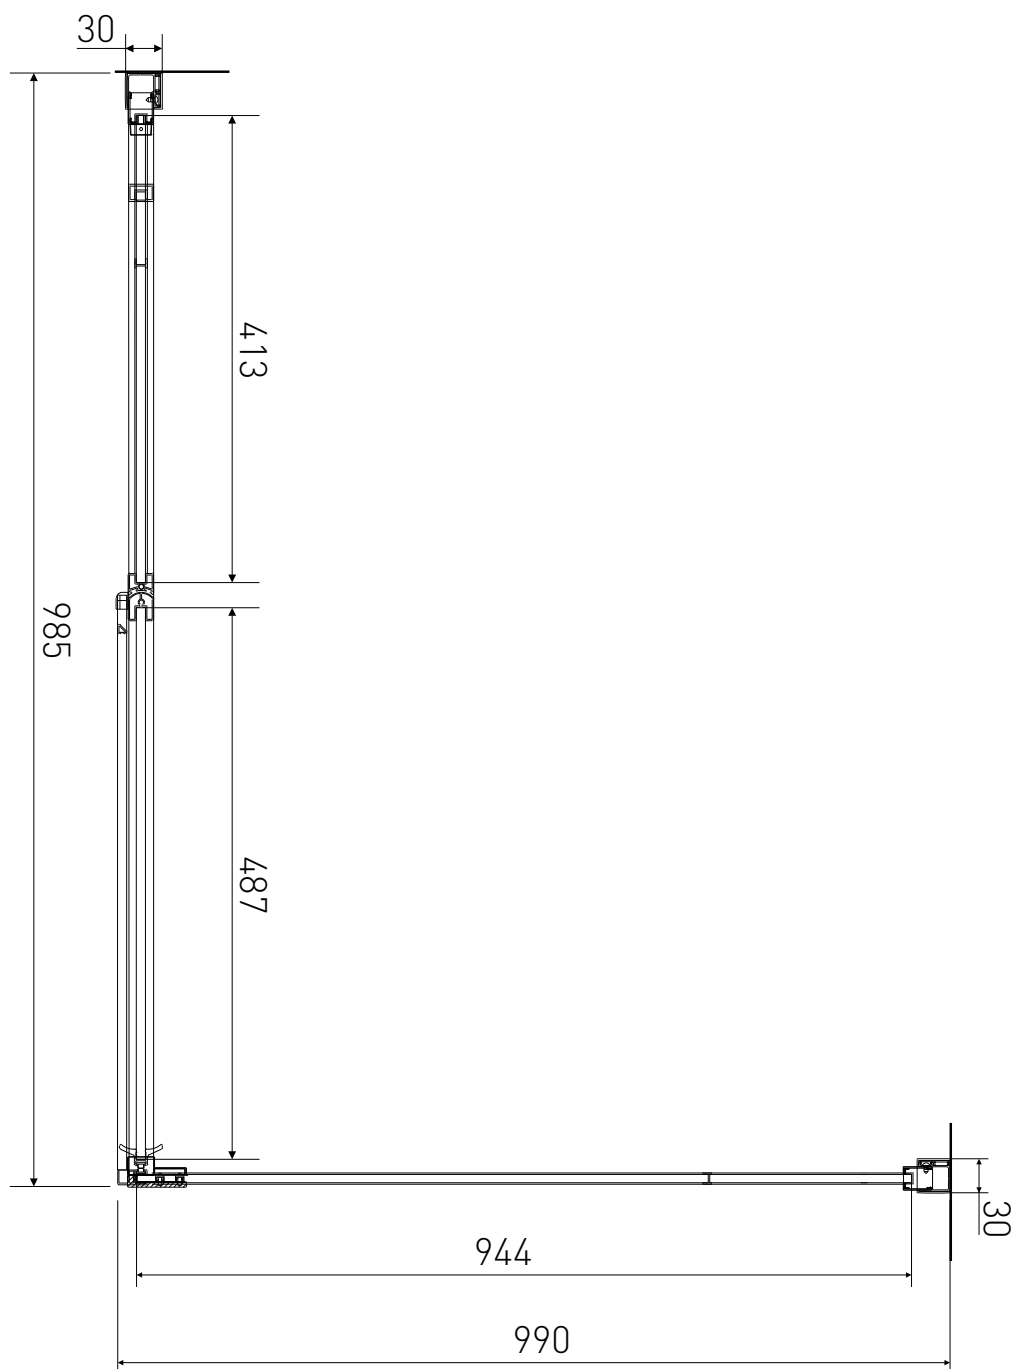

Technický výkres výrobku

VÝROBCE	
OZNAČENÍ	PD3-10-B/SPD100-B
TYP	sprchový kout, otevírací
VÝŠKA	1950 mm