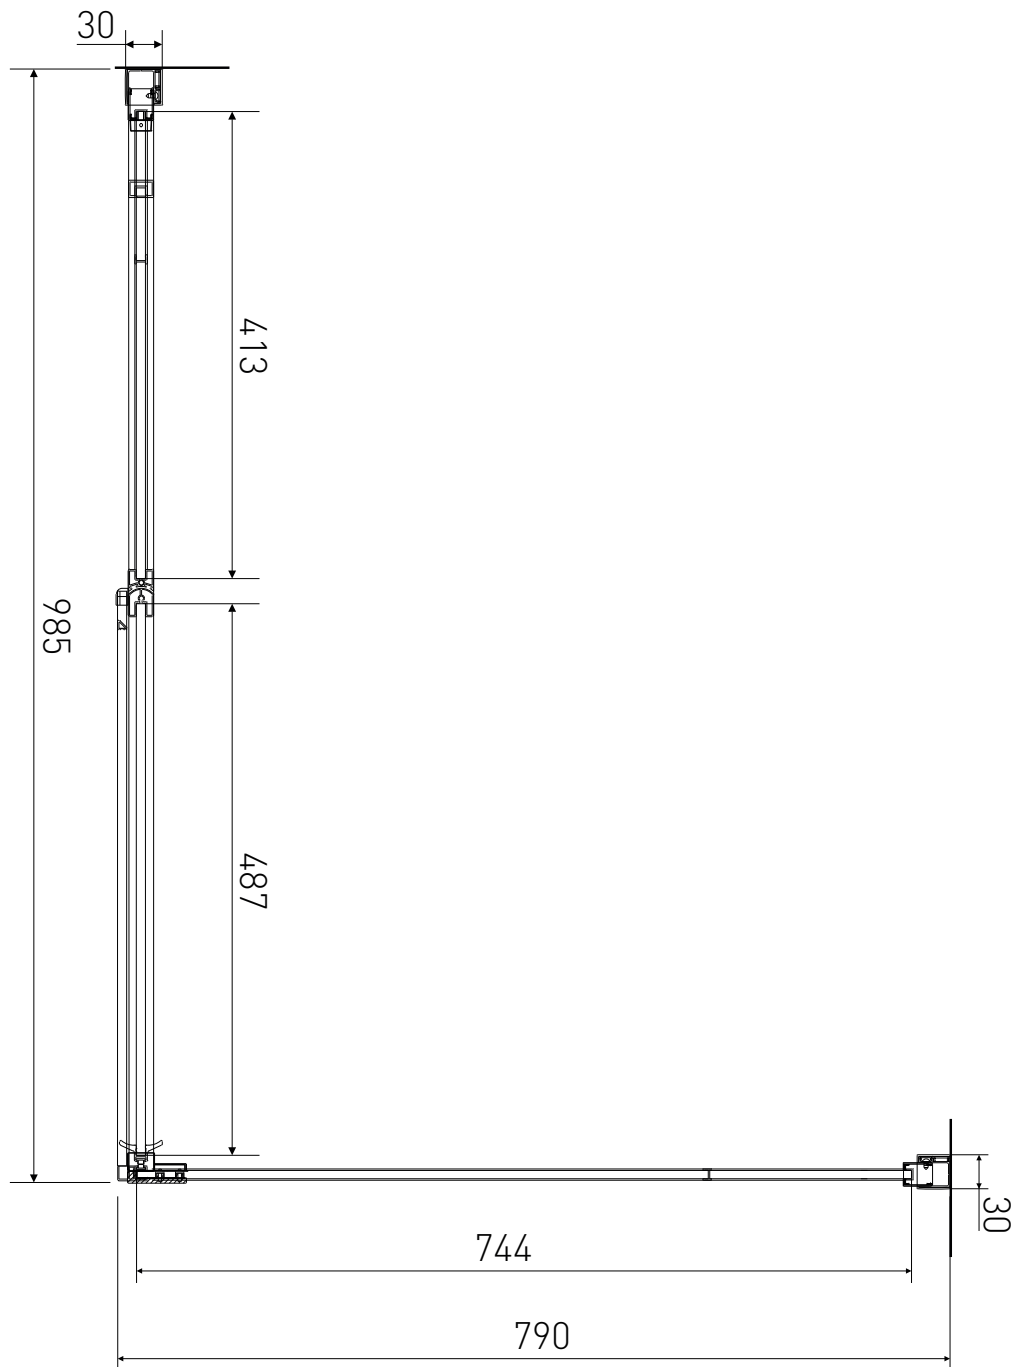

# Technický výkres výrobku

VÝROBCE	
OZNAČENÍ	PD3-10-B/SPD80-B
TYP	sprchový kout, otevírací
VÝŠKA	1950 mm