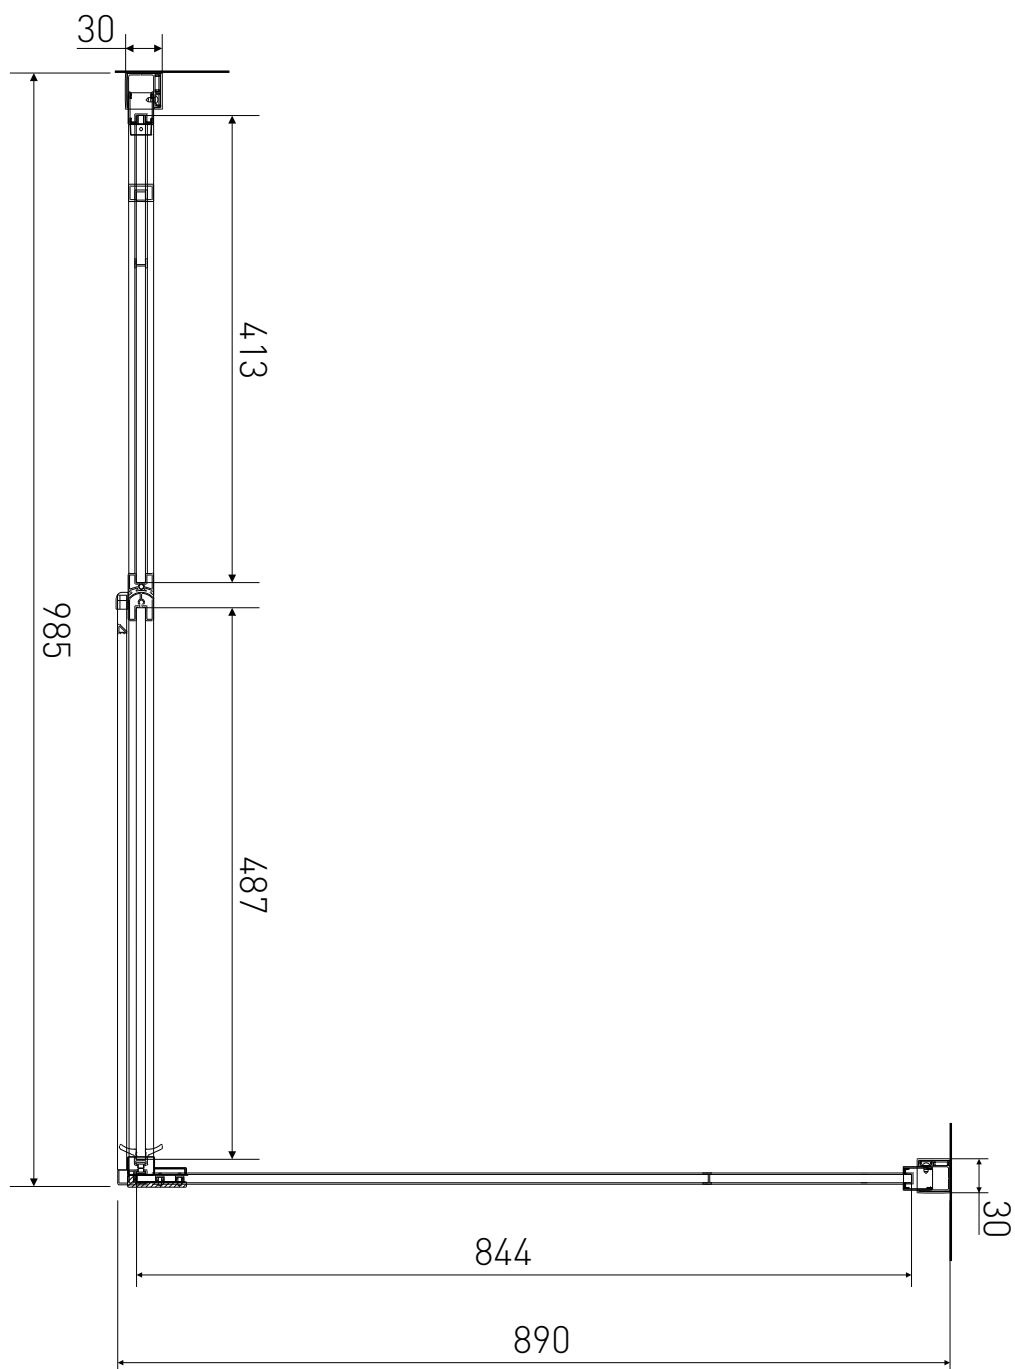

# Technický výkres výrobku

VÝROBCE	
OZNAČENÍ	PD3-10-B/SPD90-B
TYP	sprchový kout, otevírací
VÝŠKA	1950 mm