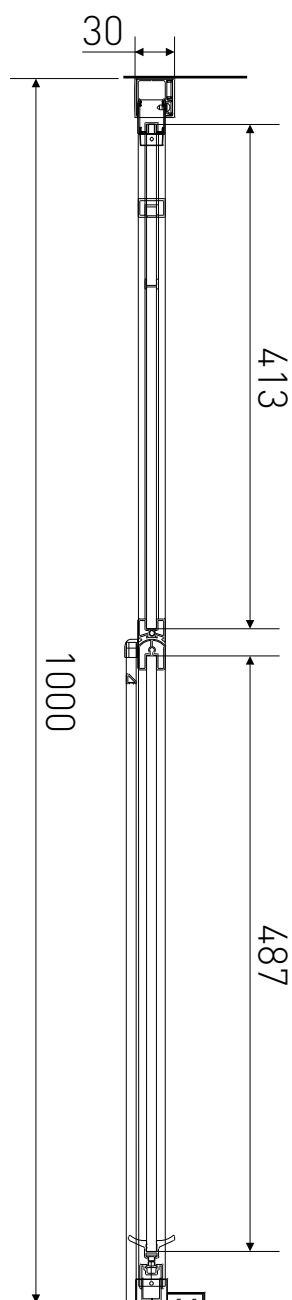

# Technický výkres výrobku

VÝROBCE	
OZNAČENÍ	PD3-10
TYP	sprchové dveře, otevírací
MONTÁŽNÍ OTVOR	975-1000 mm
VÝŠKA	1950 mm