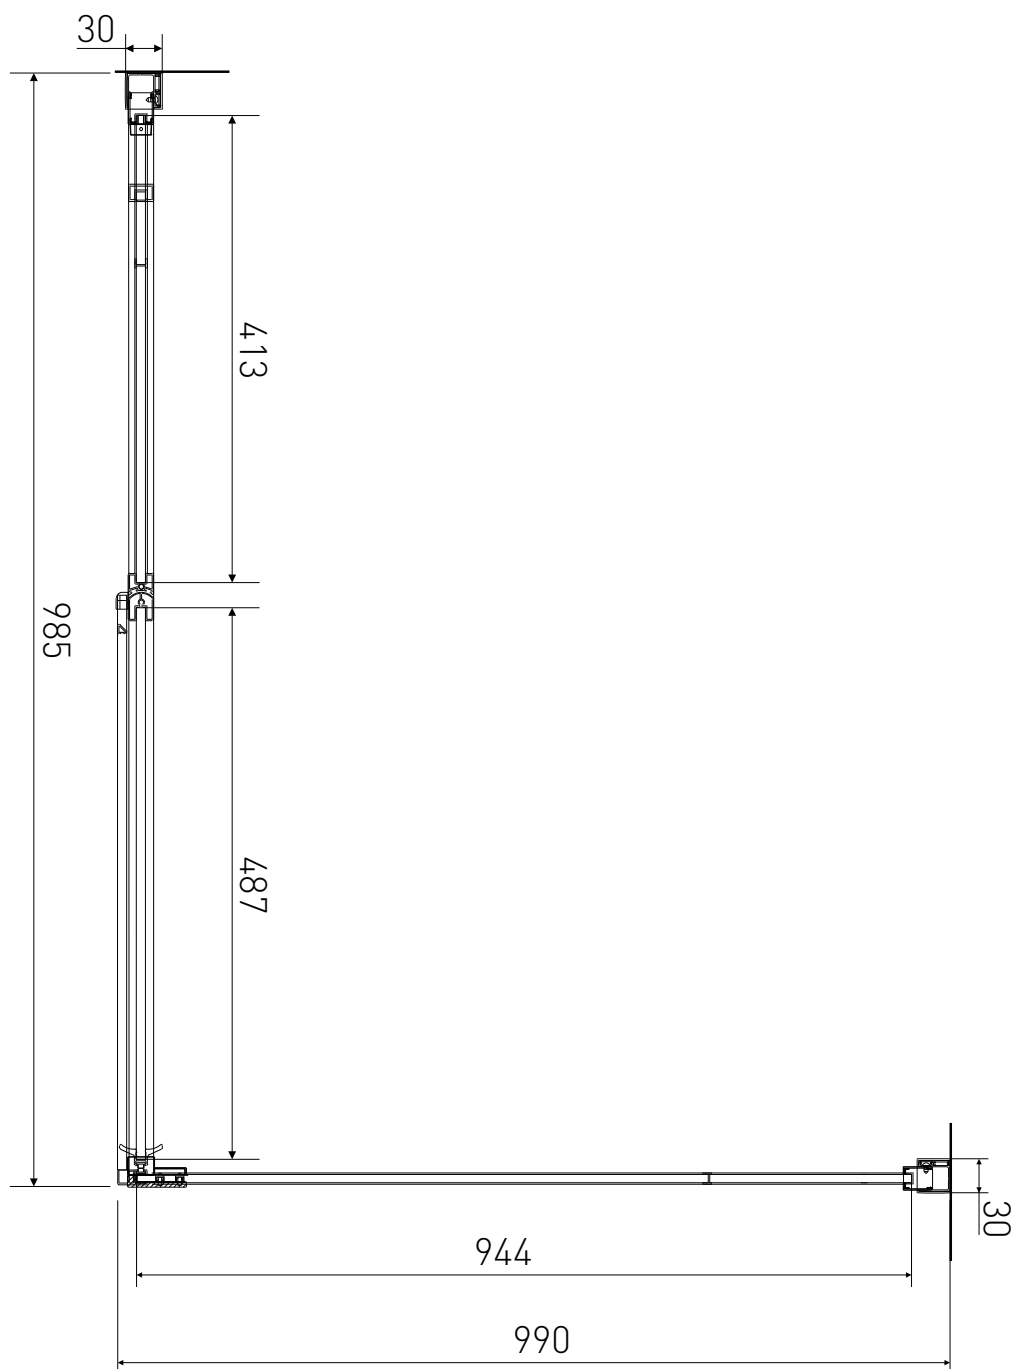

Technický výkres výrobku

VÝROBCE	
OZNAČENÍ	PD3-10/SPD100
TYP	sprchový kout, otevírací
VÝŠKA	1950 mm