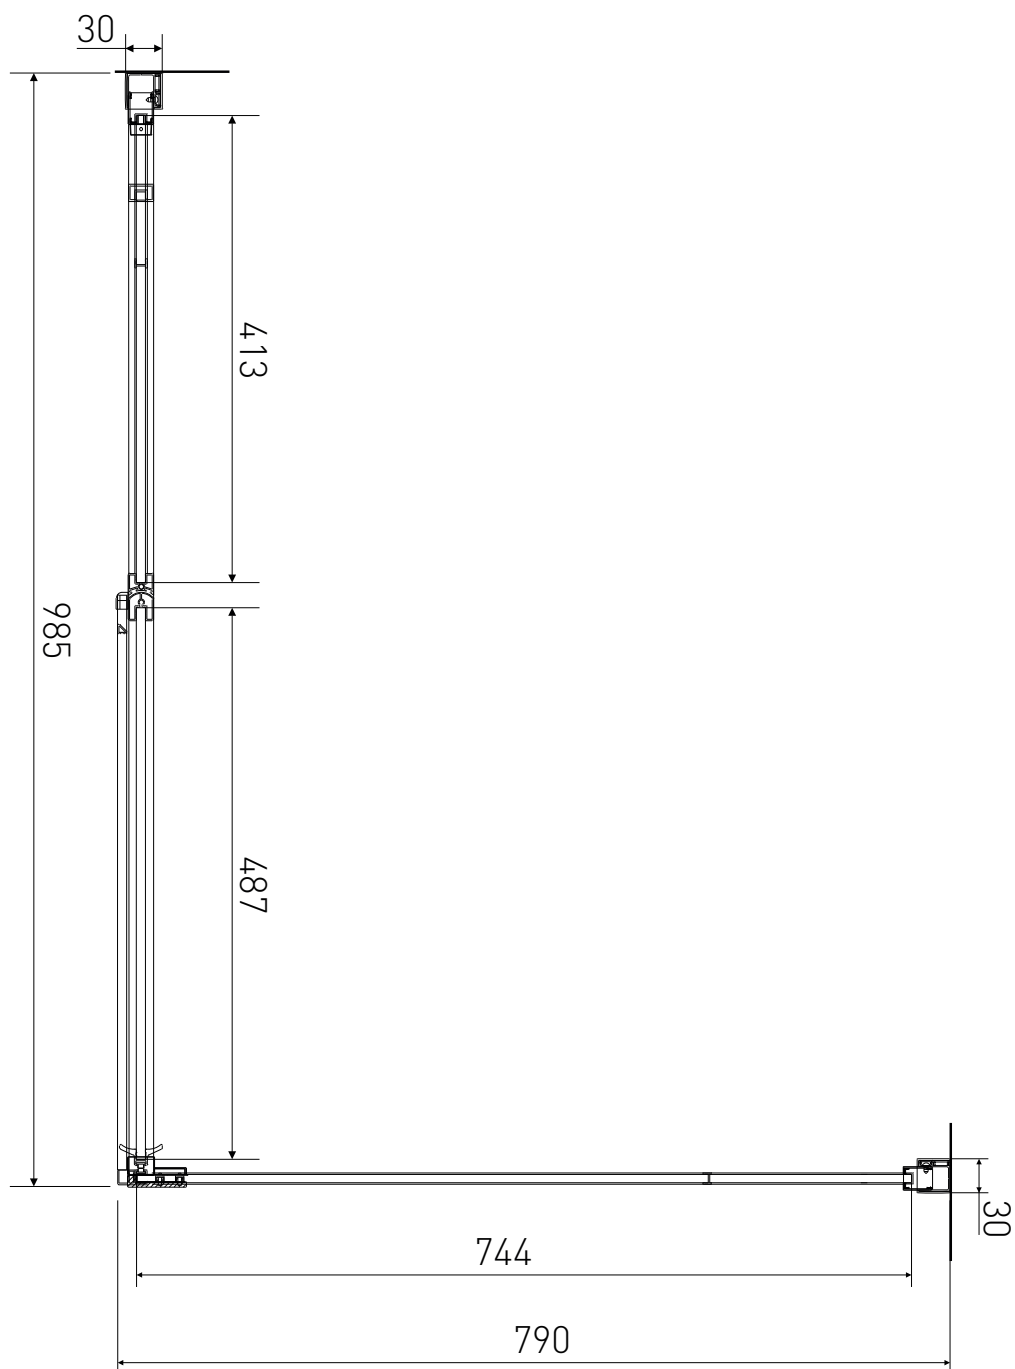

# Technický výkres výrobku

VÝROBCE	
OZNAČENÍ	PD3-10/SPD80
TYP	sprchový kout, otevírací
VÝŠKA	1950 mm