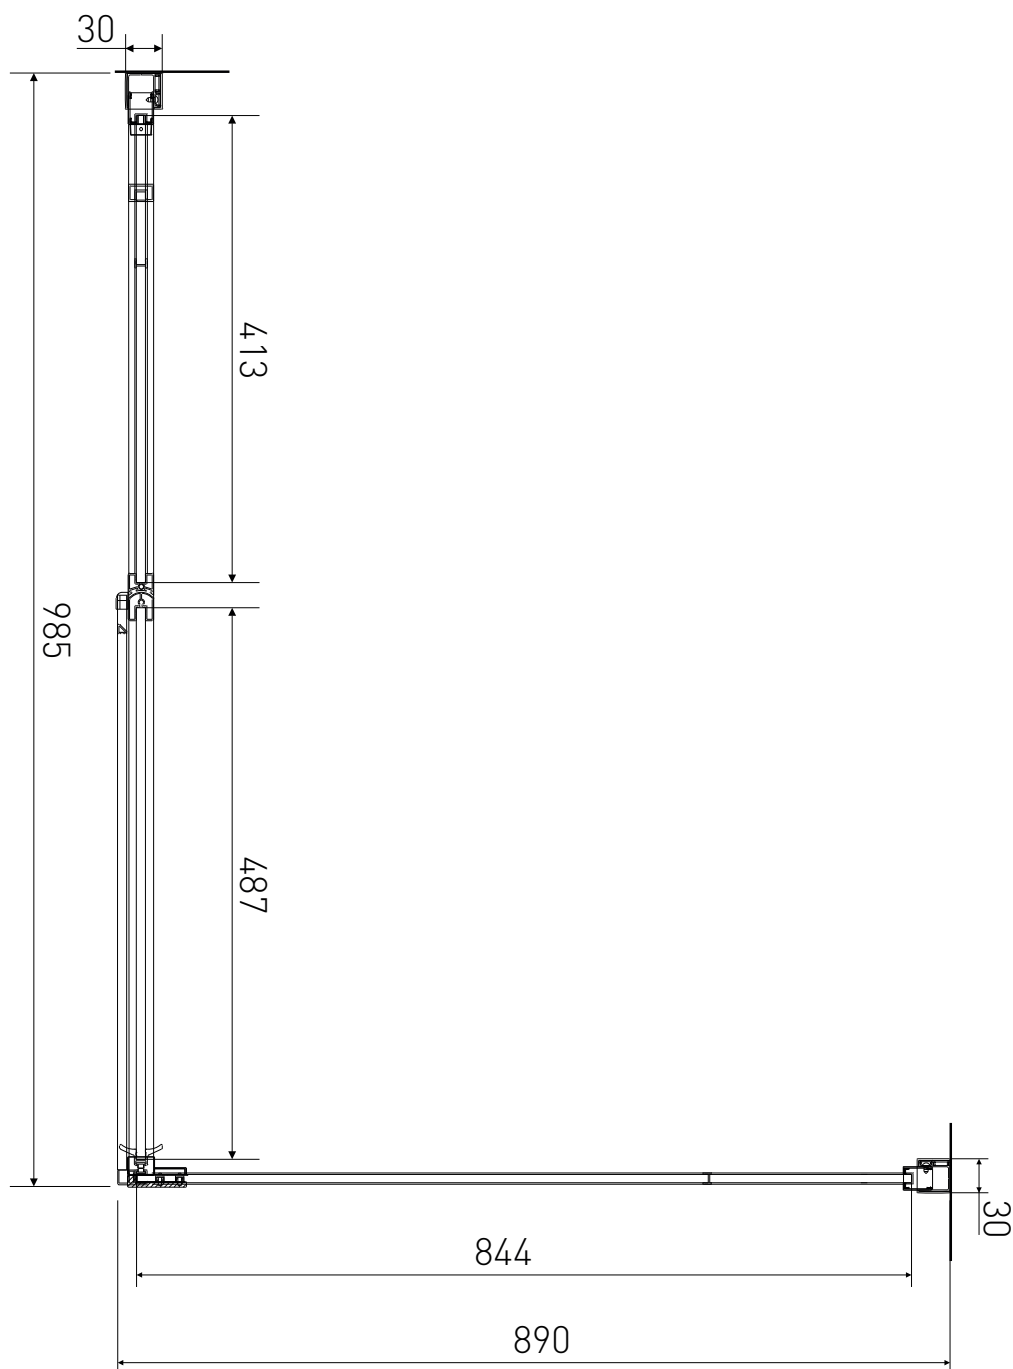

Technický výkres výrobku

VÝROBCE	
OZNAČENÍ	PD3-10/SPD90
TYP	sprchový kout, otevírací
VÝŠKA	1950 mm