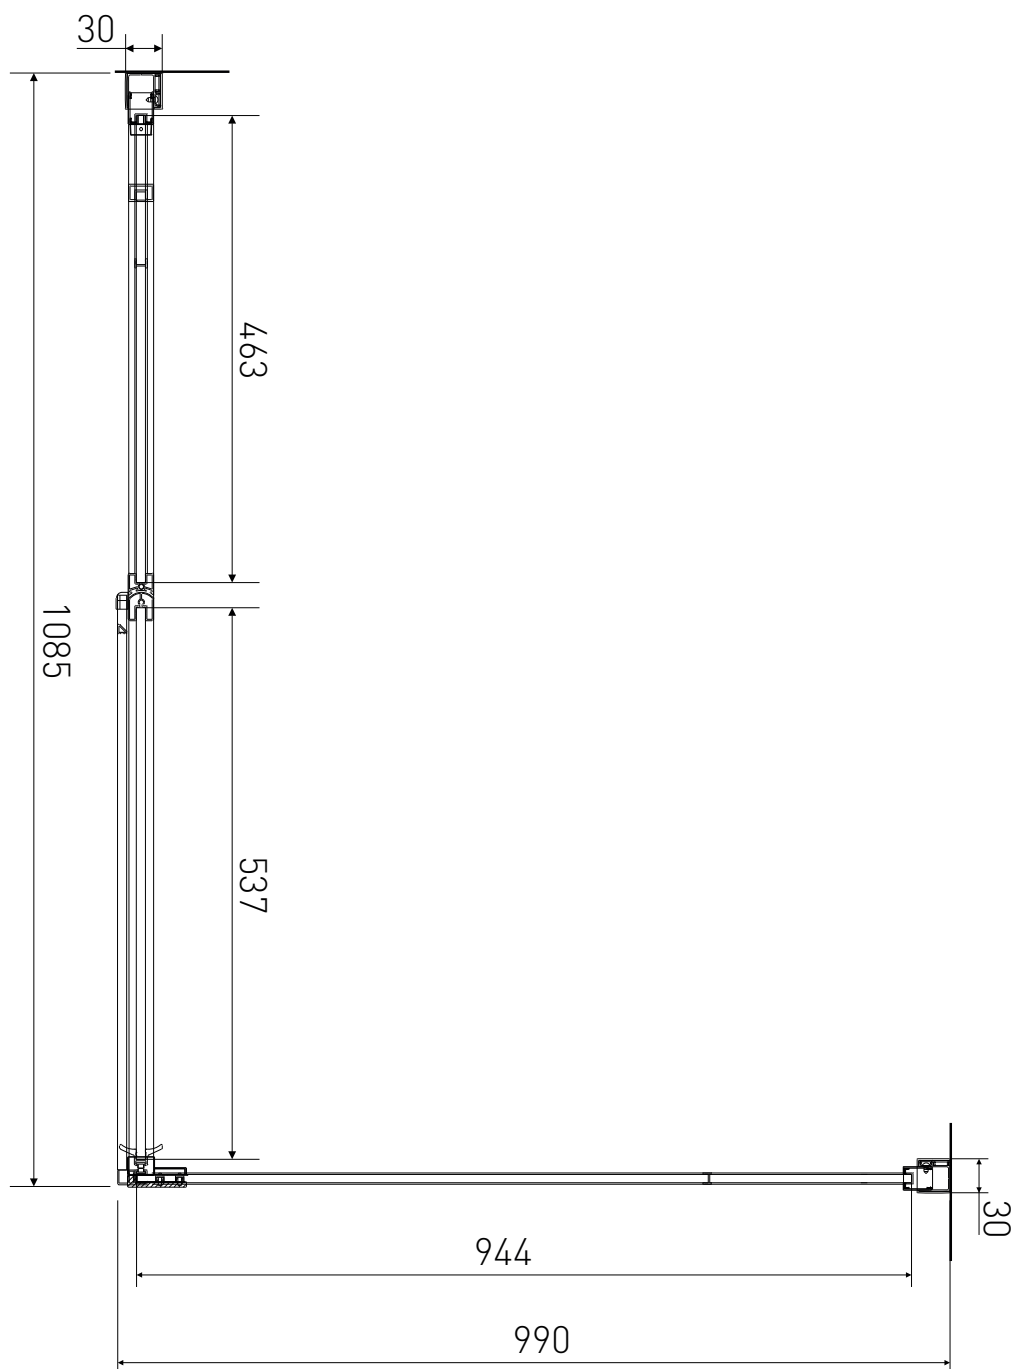

# Technický výkres výrobku

VÝROBCE	
OZNAČENÍ	PD3-11-B/SPD100-B
TYP	sprchový kout, otevírací
VÝŠKA	1950 mm