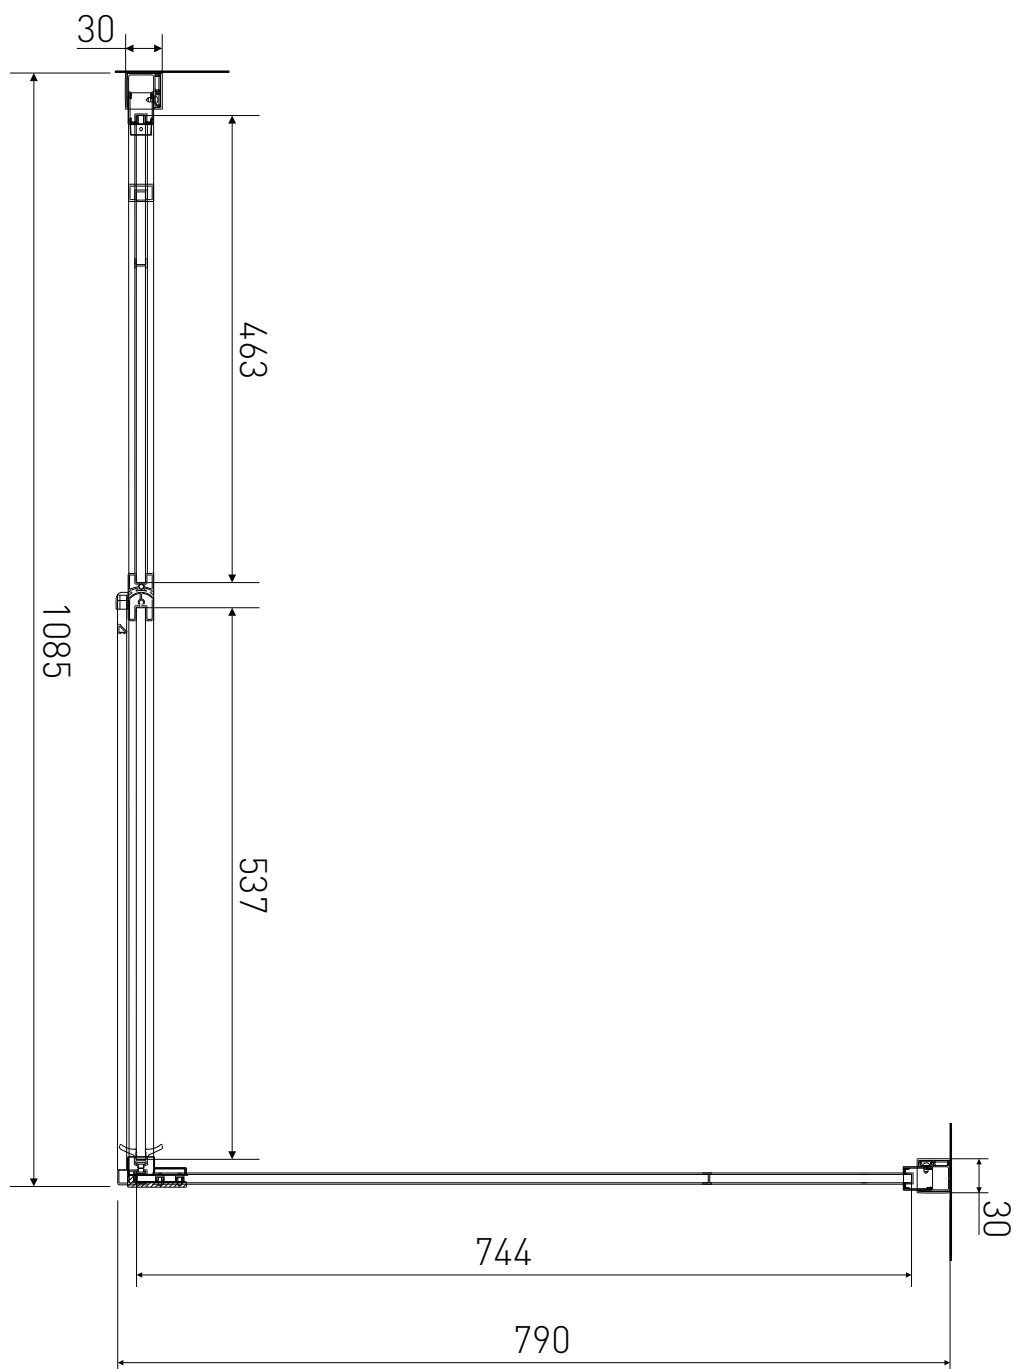

# Technický výkres výrobku

VÝROBCE	
OZNAČENÍ	PD3-11-B/SPD80-B
TYP	sprchový kout, otevírací
VÝŠKA	1950 mm