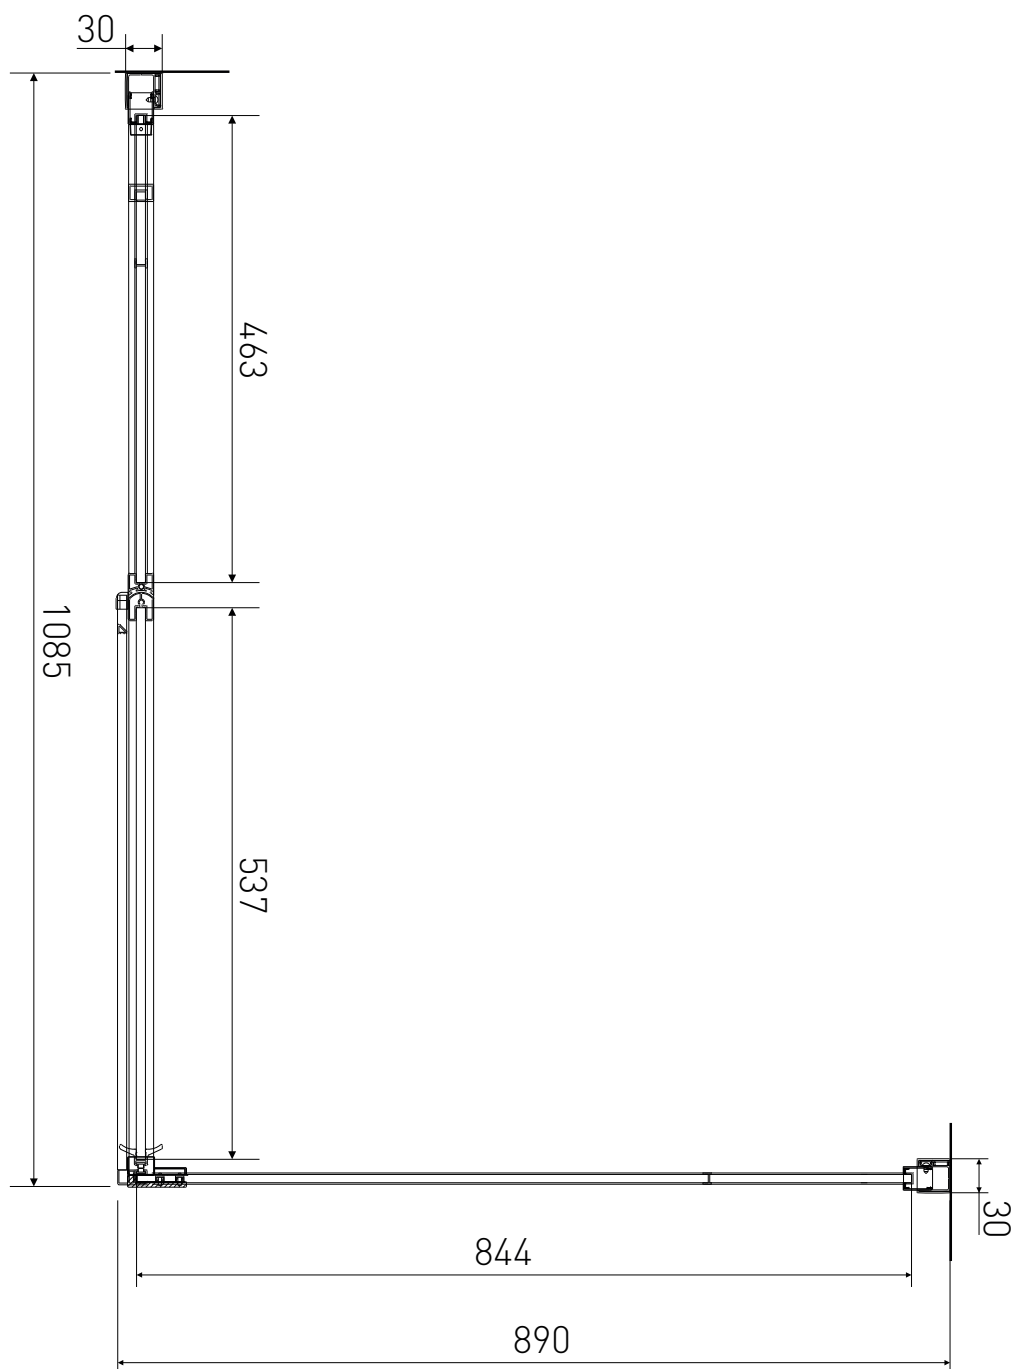

Technický výkres výrobku

VÝROBCE	
OZNAČENÍ	PD3-11-B/SPD90-B
TYP	sprchový kout, otevírací
VÝŠKA	1950 mm