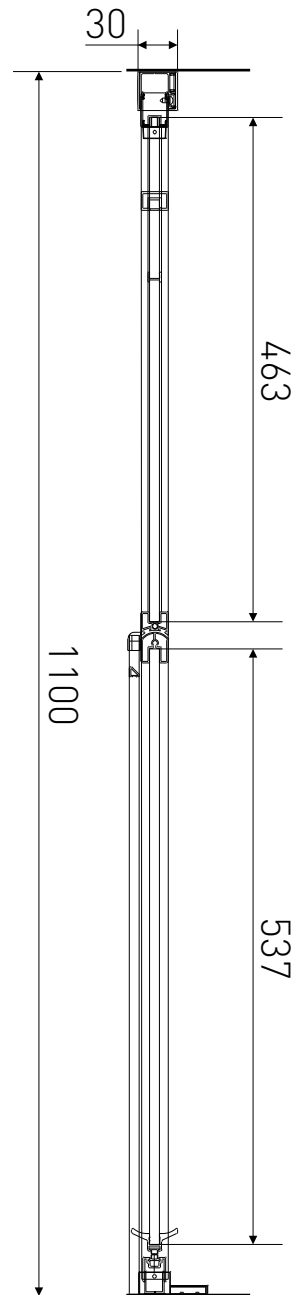

Technický výkres výrobku

VÝROBCE	
OZNAČENÍ	PD3-11
TYP	sprchové dveře, otevírací
MONTÁŽNÍ OTVOR	1075-1100 mm
VÝŠKA	1950 mm