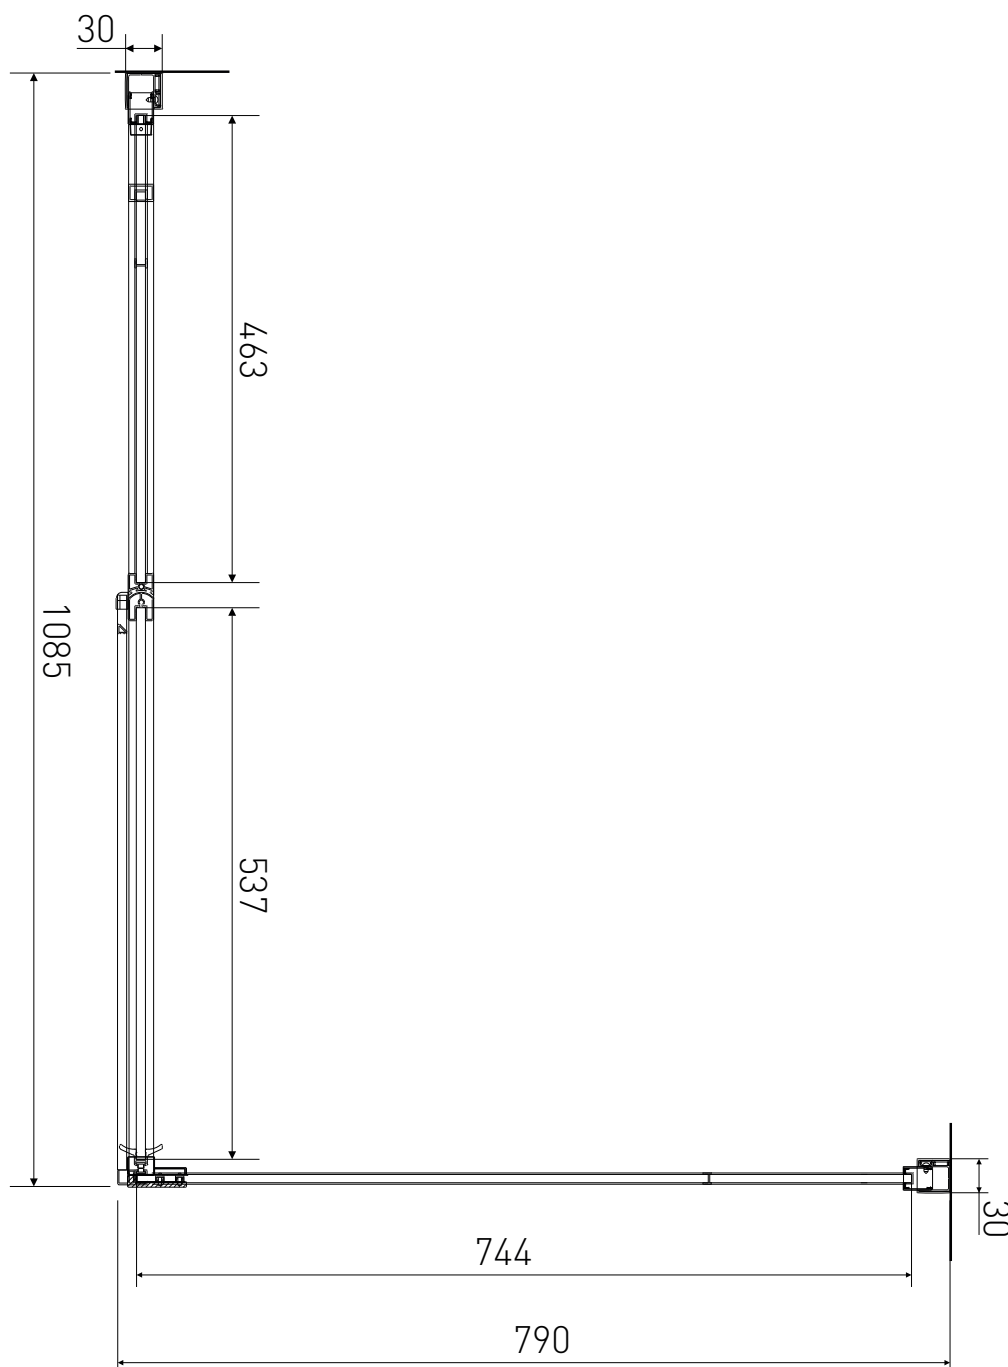

Technický výkres výrobku

VÝROBCE	
OZNAČENÍ	PD3-11/SPD80
TYP	sprchový kout, otevírací
VÝŠKA	1950 mm