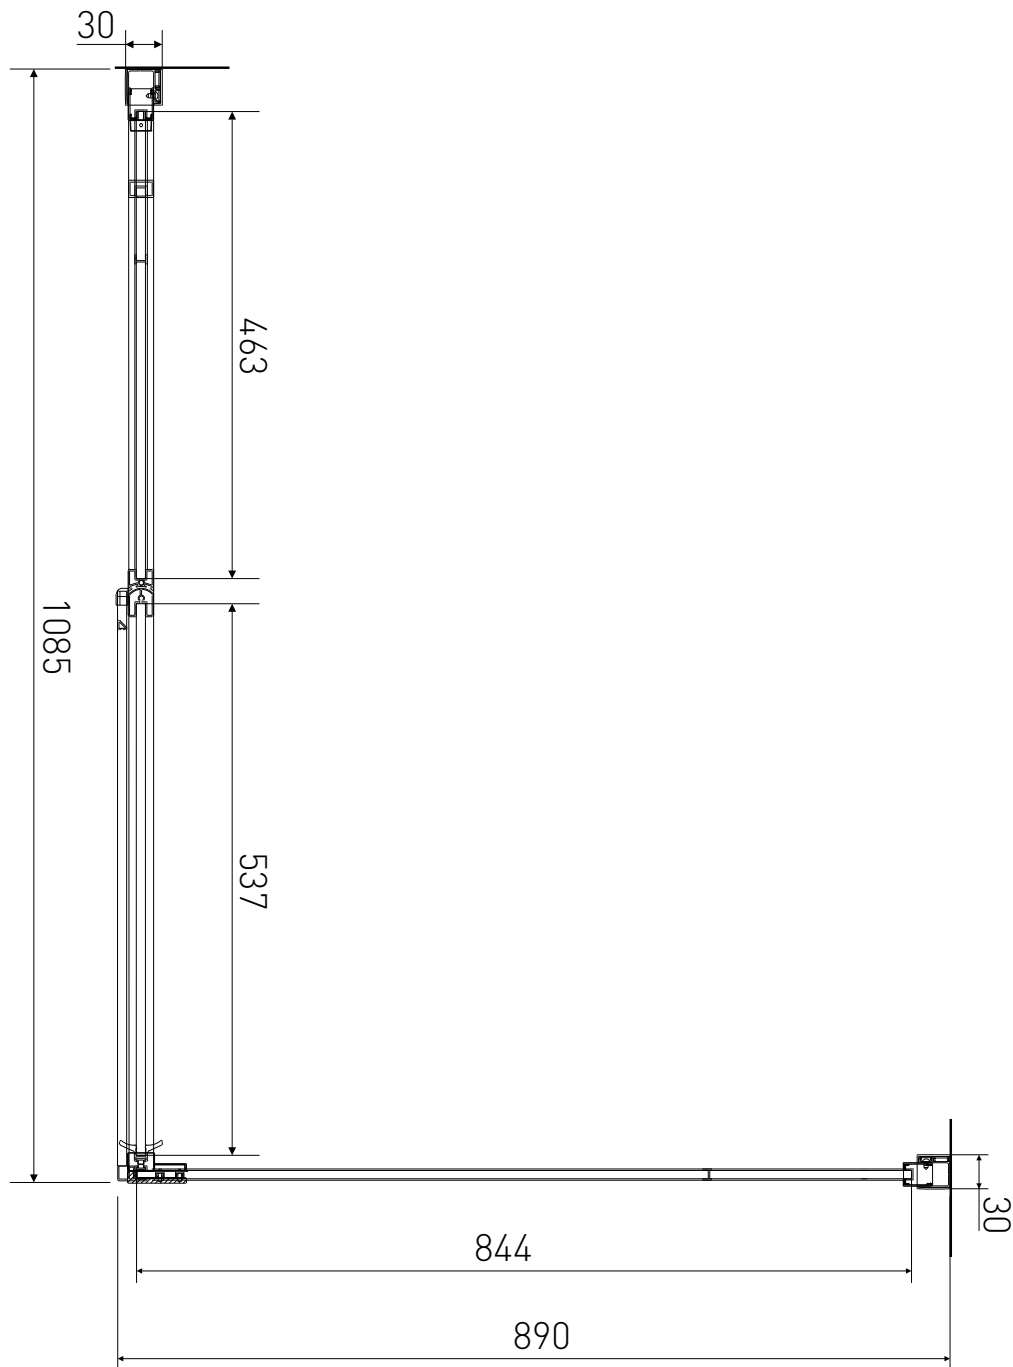

# Technický výkres výrobku

VÝROBCE	
OZNAČENÍ	PD3-11/SPD90
TYP	sprchový kout, otevírací
VÝŠKA	1950 mm