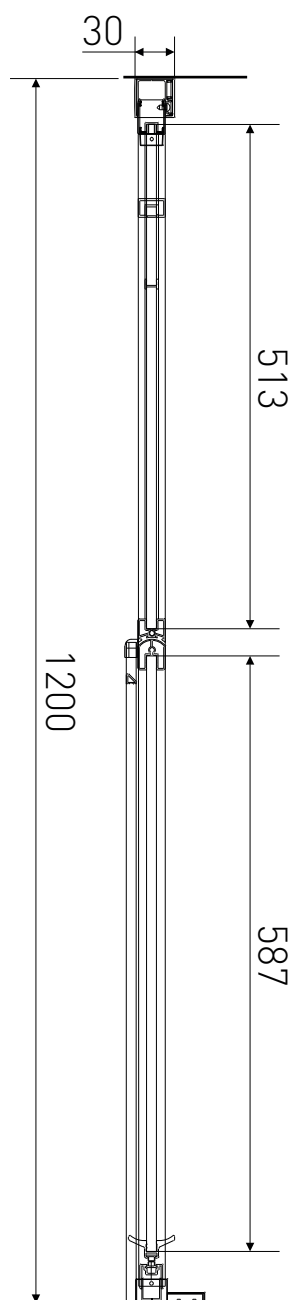

Technický výkres výrobku

VÝROBCE	
OZNAČENÍ	PD3-12-B
TYP	sprchové dveře, otevírací
MONTÁŽNÍ OTVOR	1175-1200 mm
VÝŠKA	1950 mm