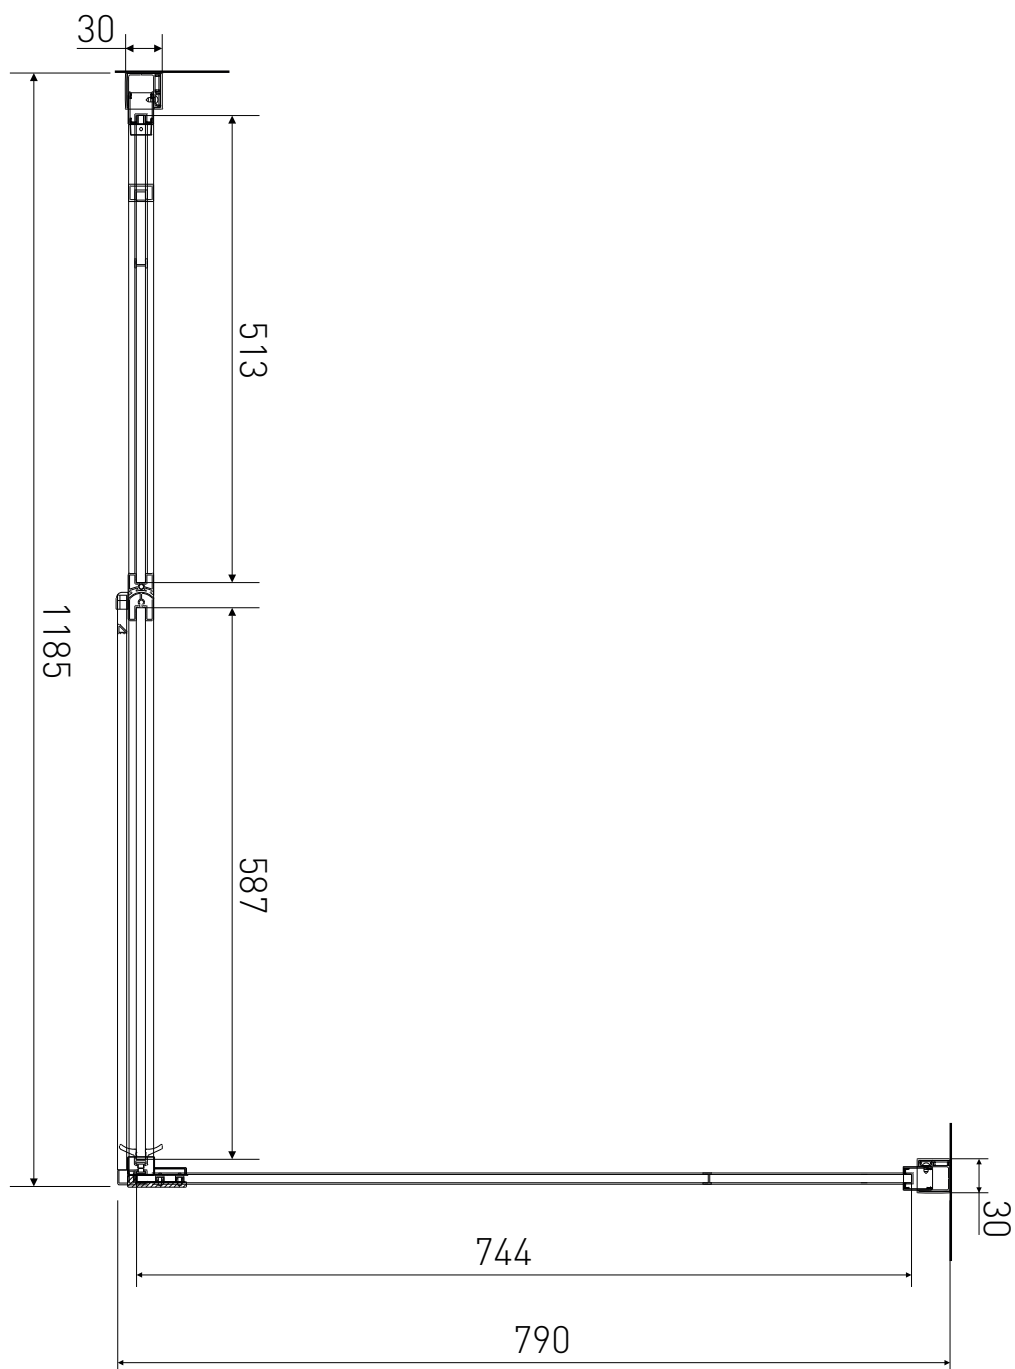

Technický výkres výrobku

VÝROBCE	
OZNAČENÍ	PD3-12-B/SPD80-B
TYP	sprchový kout, otevírací
VÝŠKA	1950 mm