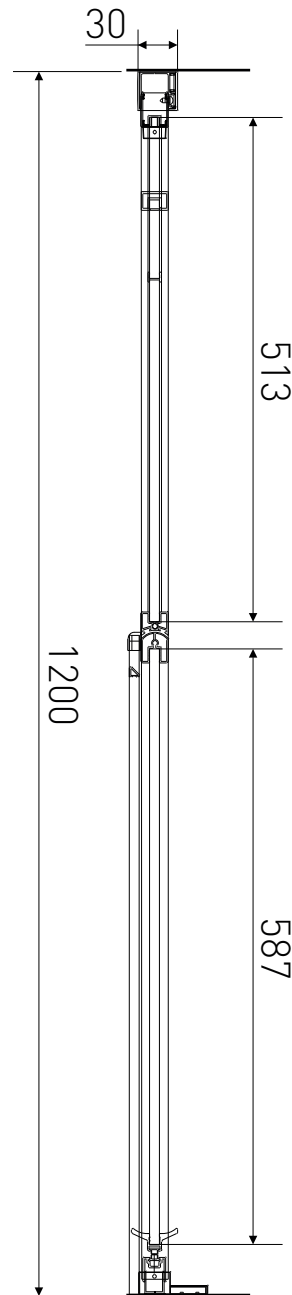

Technický výkres výrobku

VÝROBCE	
OZNAČENÍ	PD3-12
TYP	sprchové dveře, otevírací
MONTÁŽNÍ OTVOR	1175-1200 mm
VÝŠKA	1950 mm