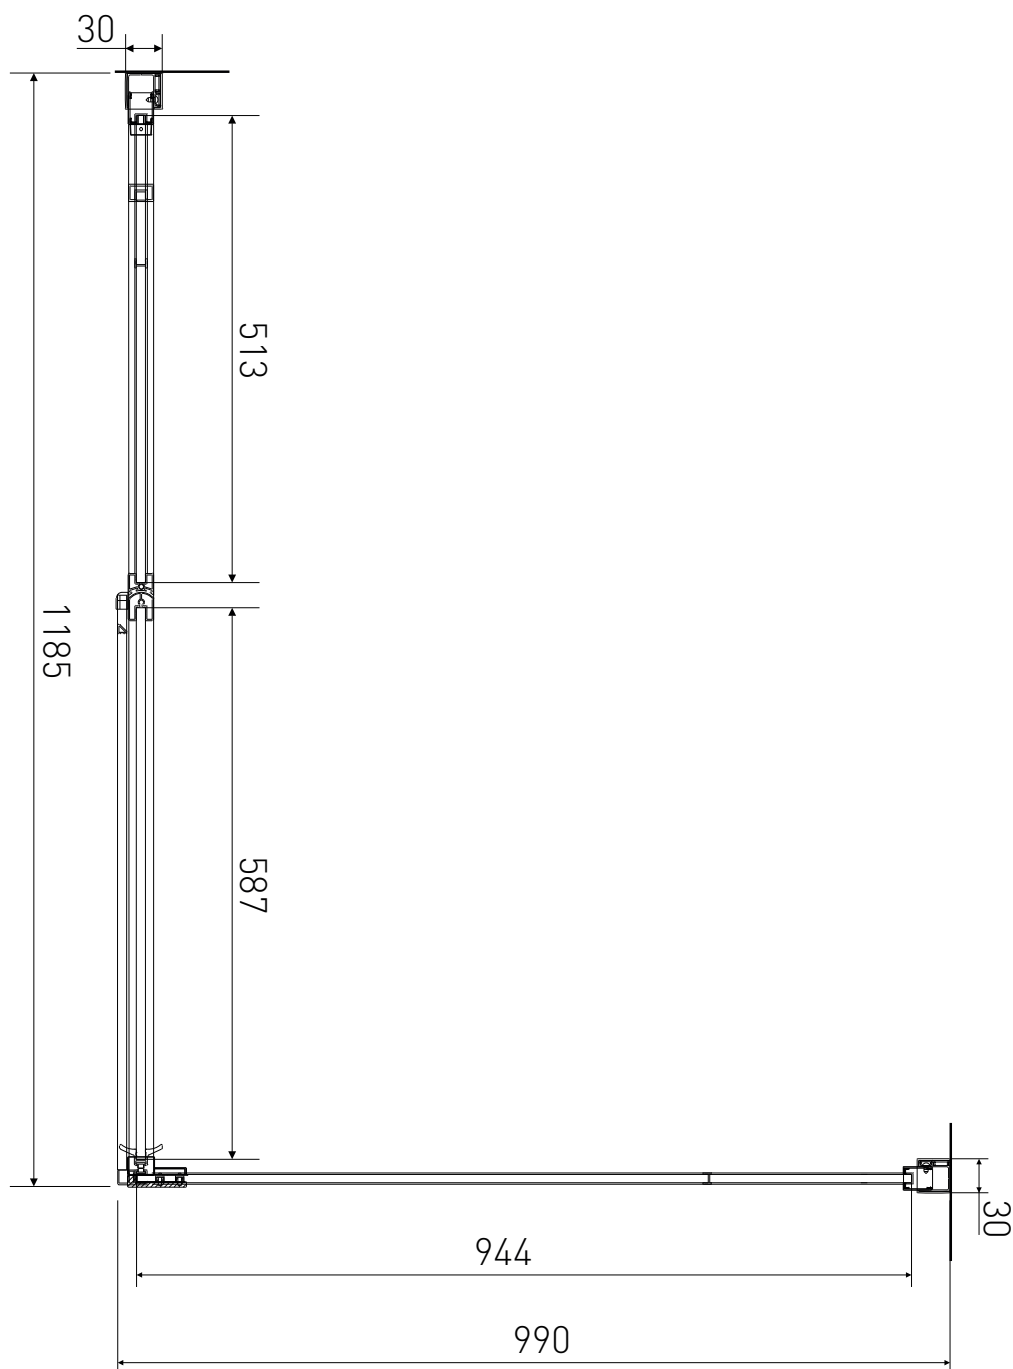

Technický výkres výrobku

VÝROBCE	
OZNAČENÍ	PD3-12/SPD100
TYP	sprchový kout, otevírací
VÝŠKA	1950 mm