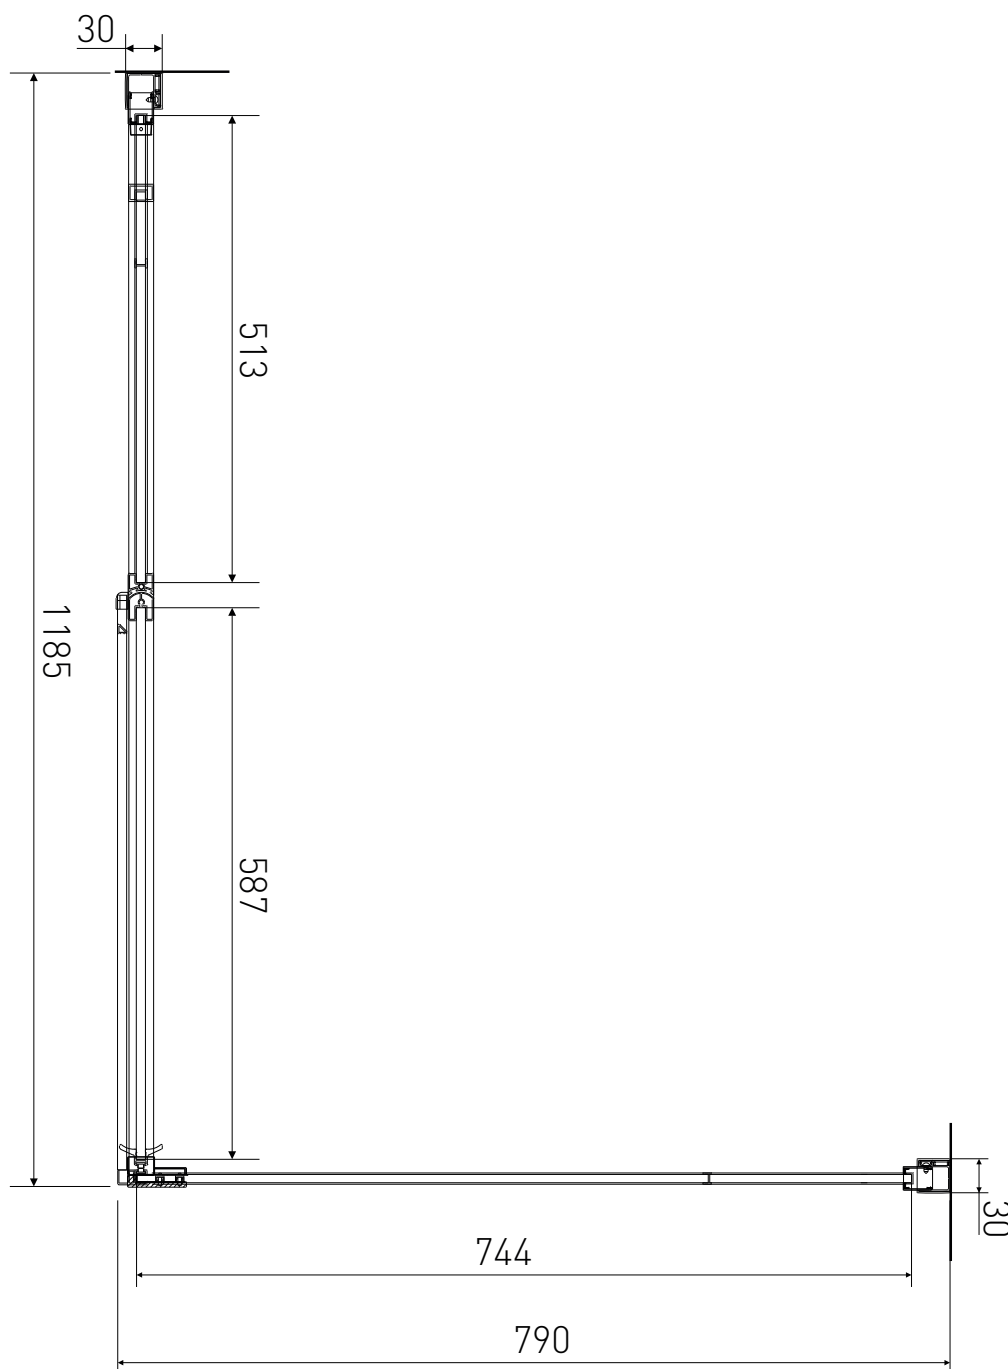

# Technický výkres výrobku

VÝROBCE	
OZNAČENÍ	PD3-12/SPD80
TYP	sprchový kout, otevírací
VÝŠKA	1950 mm