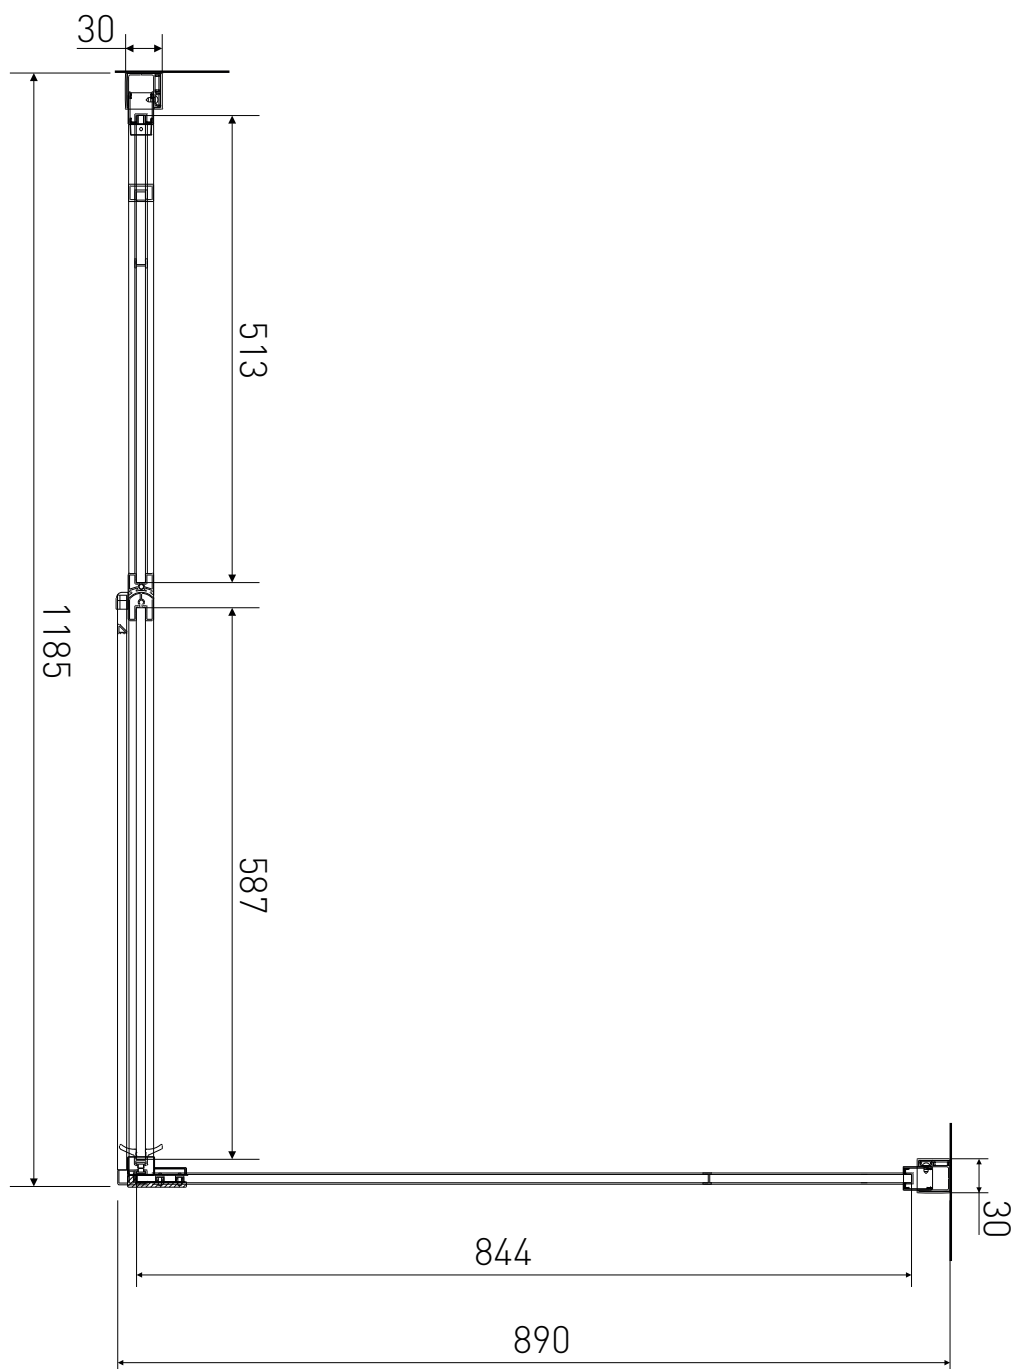

Technický výkres výrobku

VÝROBCE	
OZNAČENÍ	PD3-12/SPD90
TYP	sprchový kout, otevírací
VÝŠKA	1950 mm