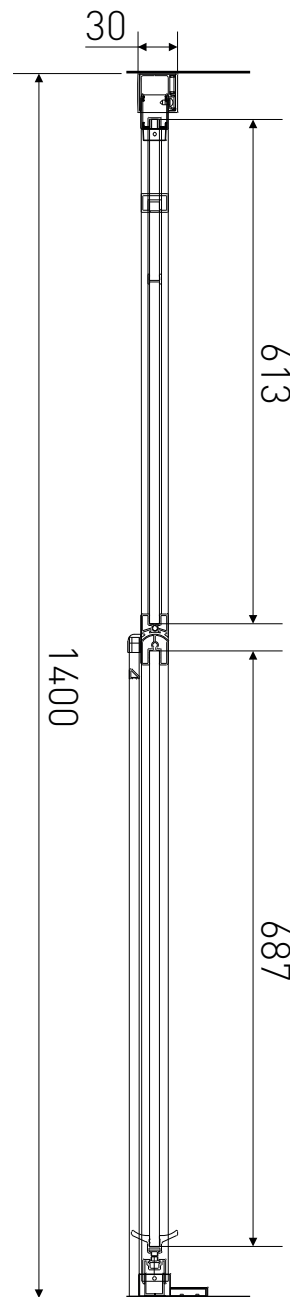

Technický výkres výrobku

VÝROBCE	
OZNAČENÍ	PD3-14-B
TYP	sprchové dveře, otevírací
MONTÁŽNÍ OTVOR	1375-1400 mm
VÝŠKA	1950 mm