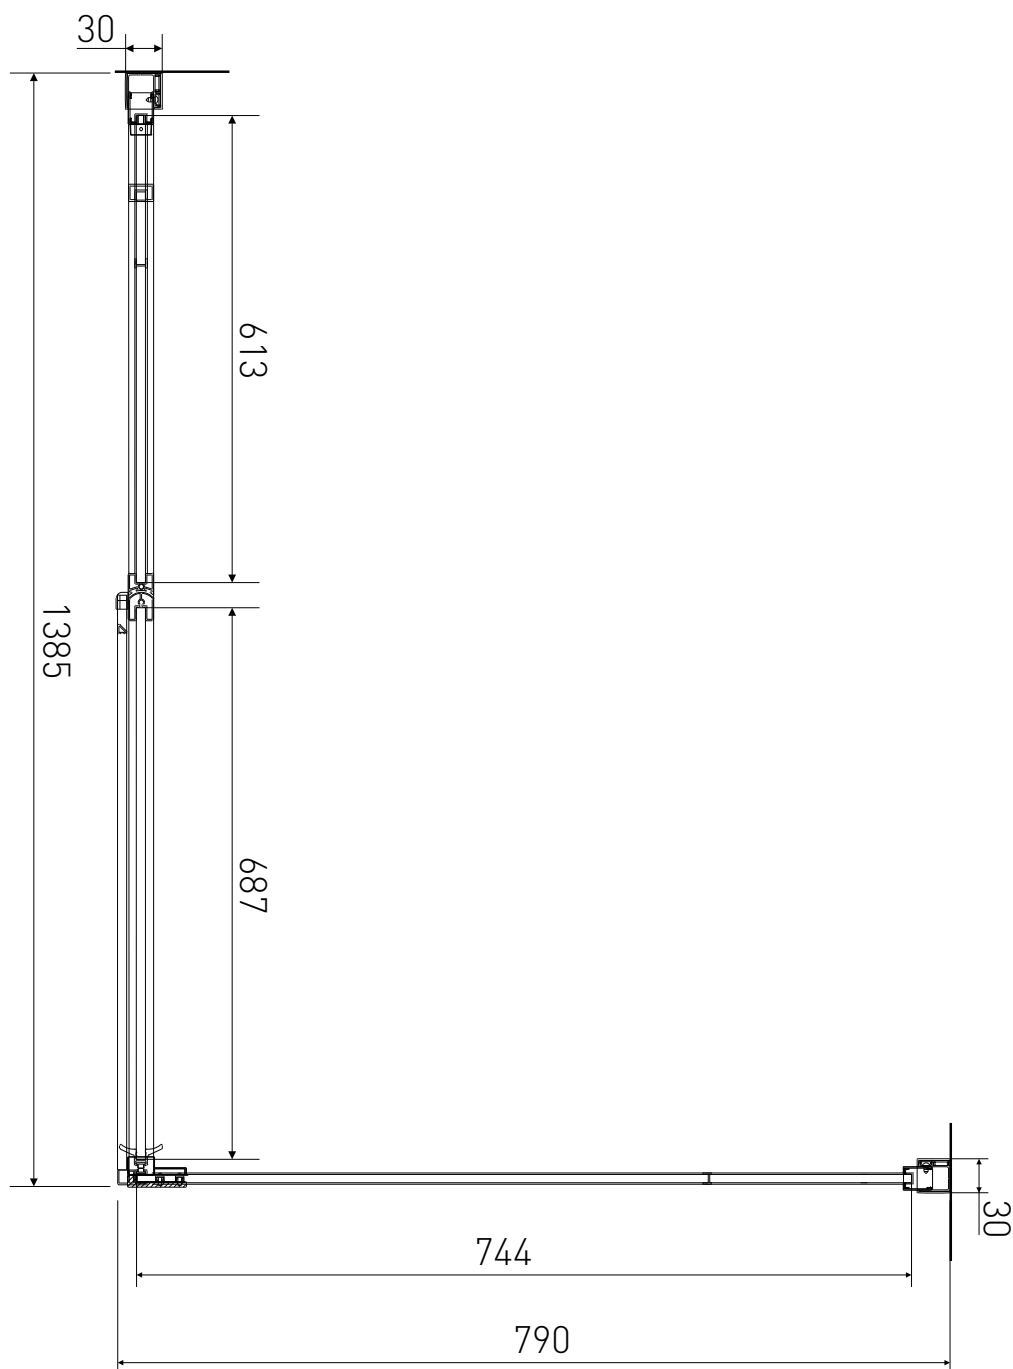

Technický výkres výrobku

VÝROBCE	
OZNAČENÍ	PD3-14-B/SPD80-B
TYP	sprchový kout, otevírací
VÝŠKA	1950 mm