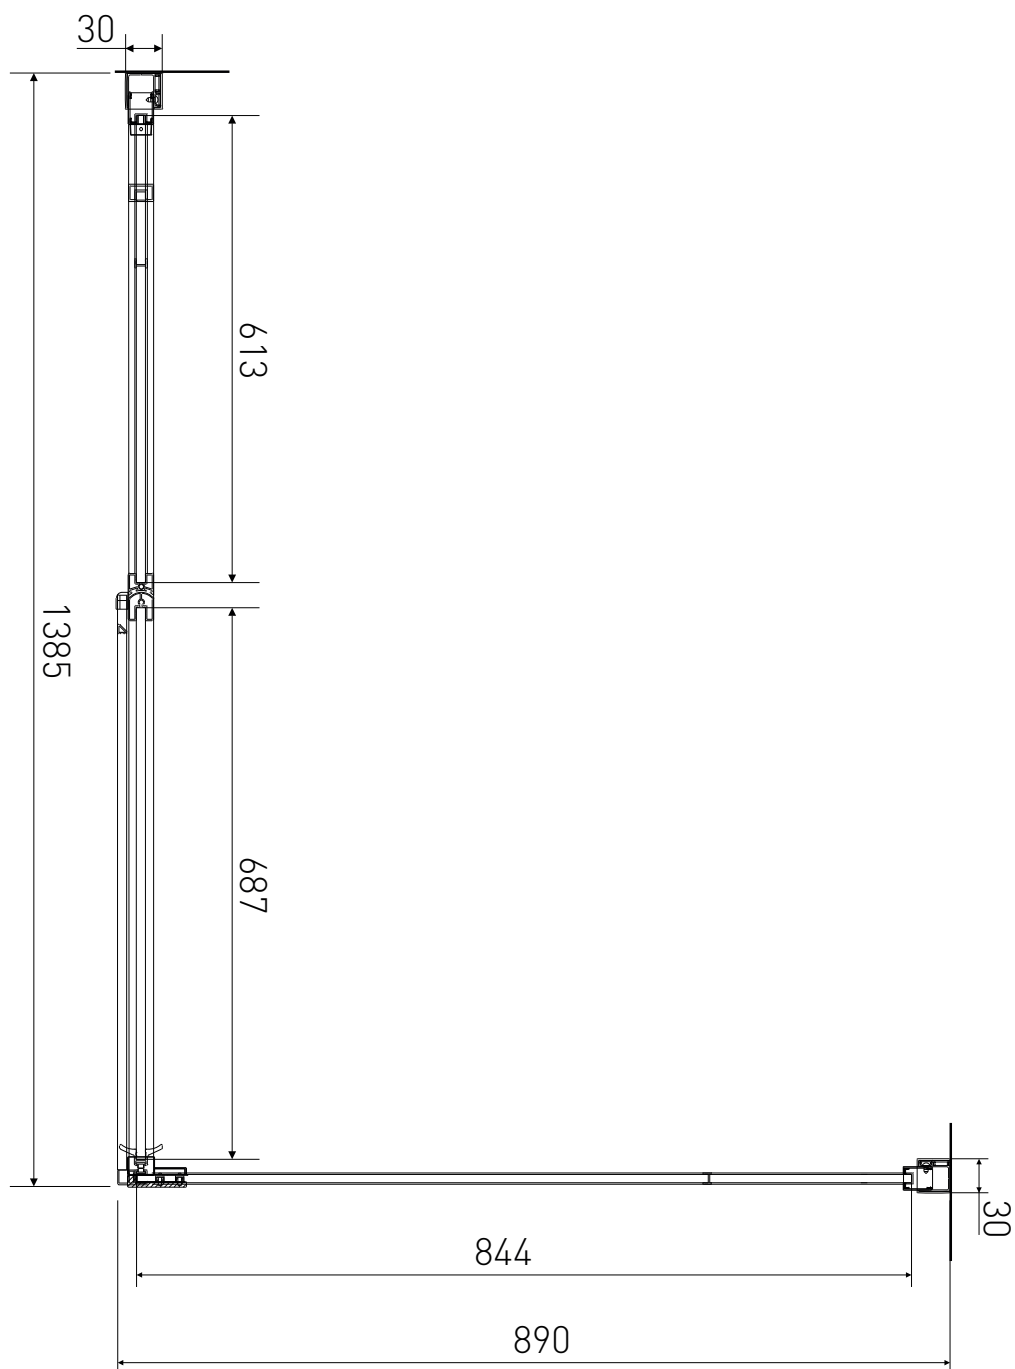

# Technický výkres výrobku

VÝROBCE	
OZNAČENÍ	PD3-14-B/SPD90-B
TYP	sprchový kout, otevírací
VÝŠKA	1950 mm