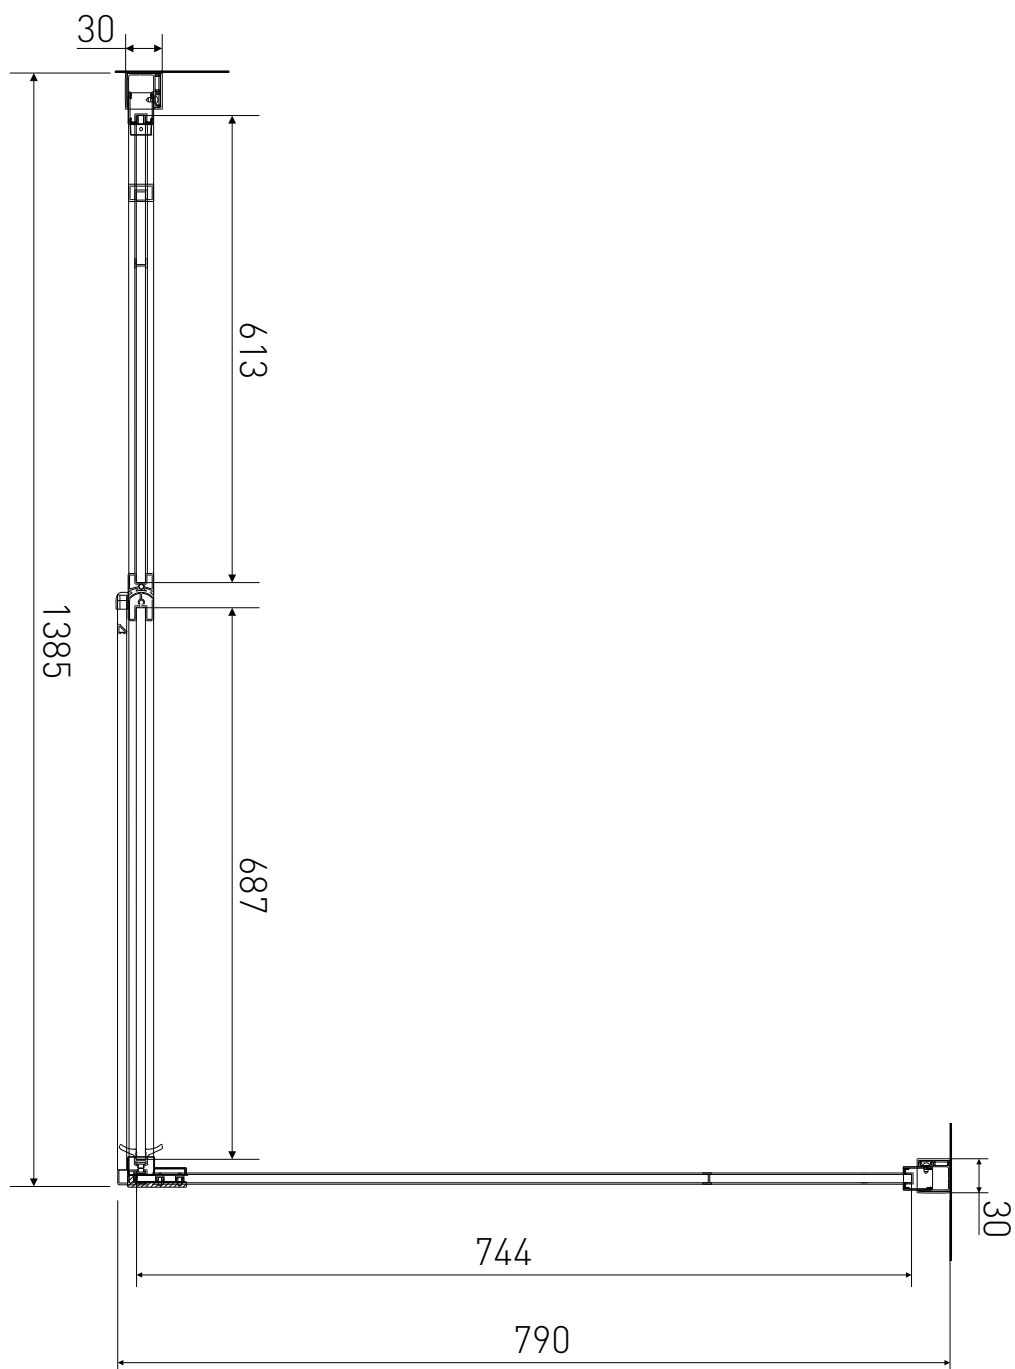

# Technický výkres výrobku

VÝROBCE	
OZNAČENÍ	PD3-14/SPD80
TYP	sprchový kout, otevírací
VÝŠKA	1950 mm