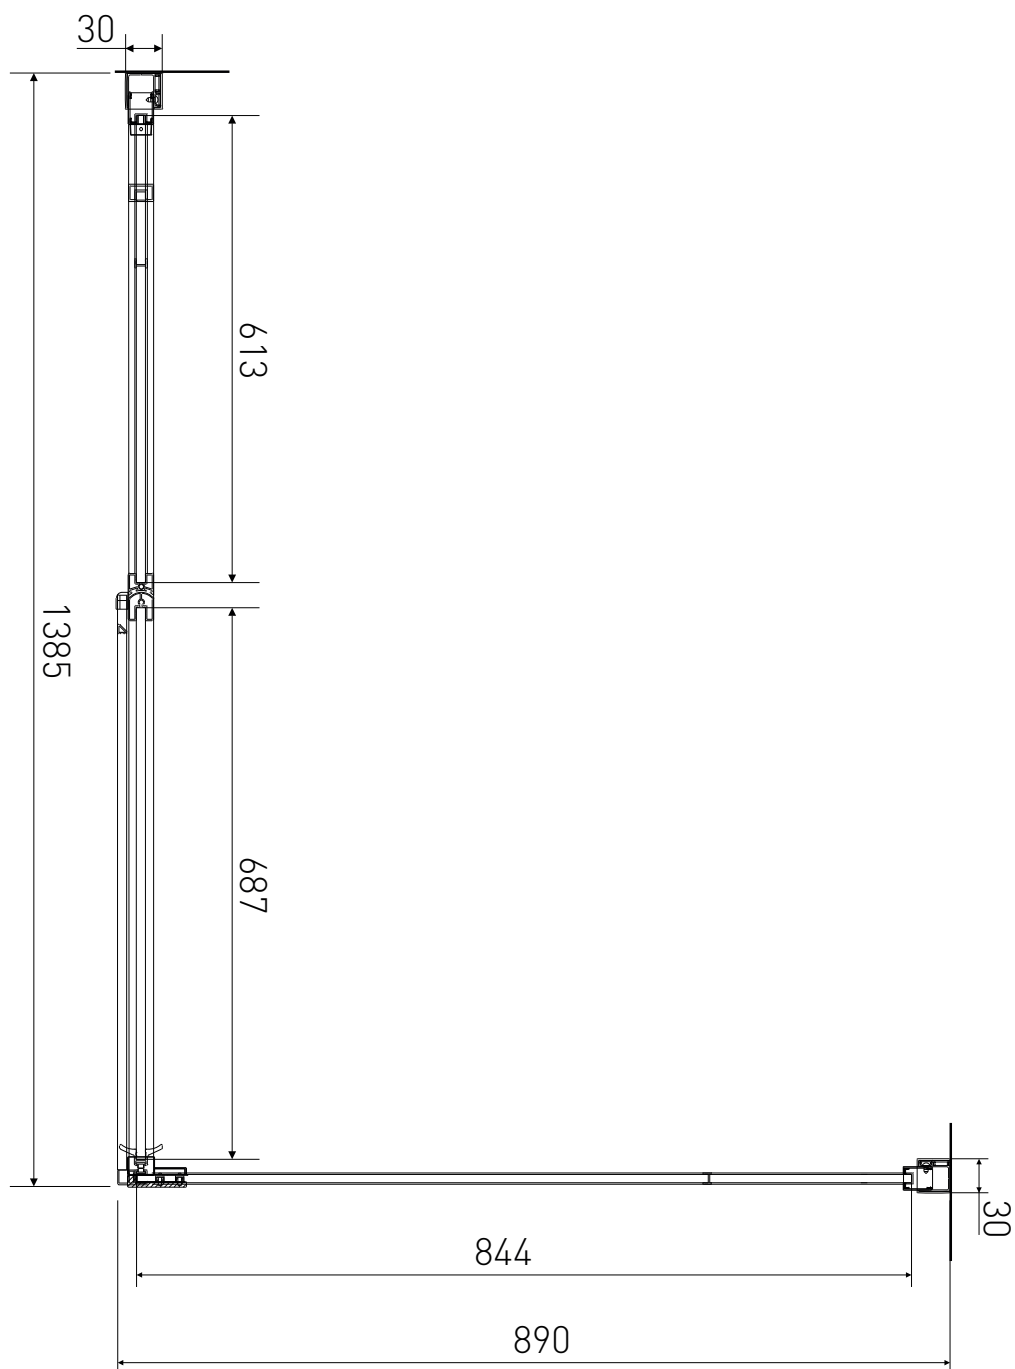

Technický výkres výrobku

VÝROBCE	
OZNAČENÍ	PD3-14/SPD90
TYP	sprchový kout, otevírací
VÝŠKA	1950 mm