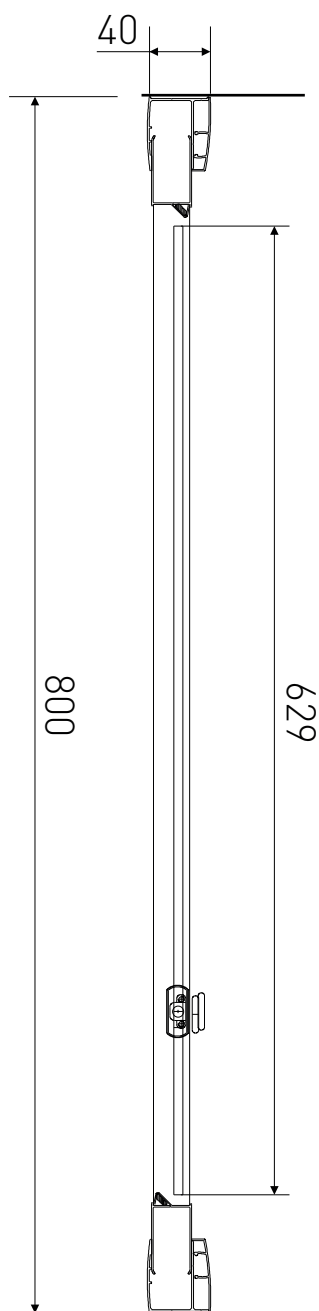

Technický výkres výrobku

VÝROBCE	
OZNAČENÍ	PF80-190-M
TYP	sprchové dveře jednodílné, otevírací
MONTÁŽNÍ OTVOR	770-800 mm
VÝŠKA	1900 mm