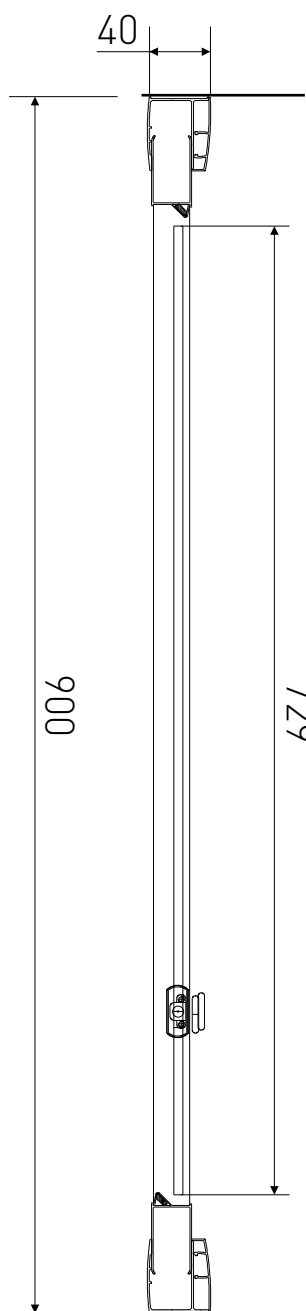

# Technický výkres výrobku

VÝROBCE	
OZNAČENÍ	PF90-190-M
TYP	sprchové dveře jednodílné, otevírací
MONTÁŽNÍ OTVOR	870-900 mm
VÝŠKA	1900 mm