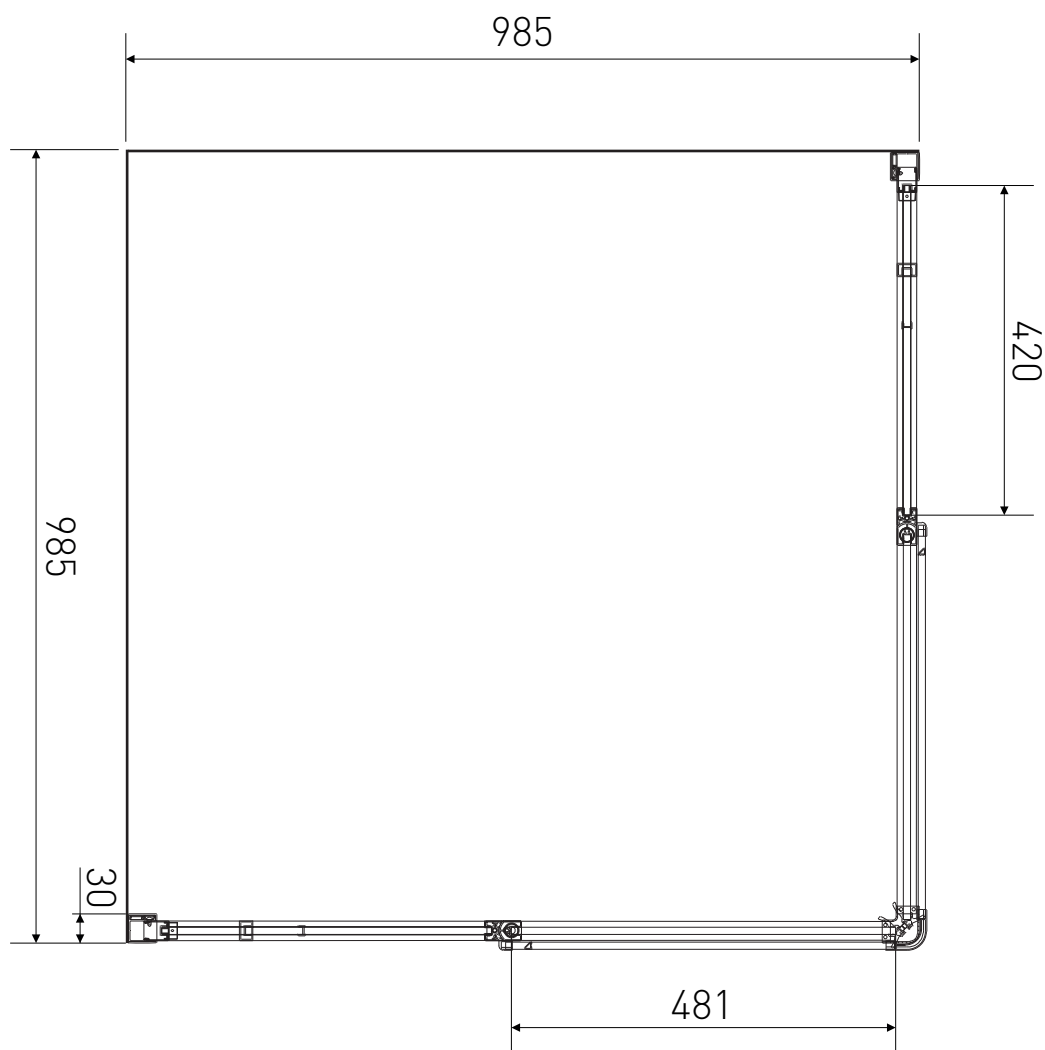

Technický výkres výrobku

VÝROBCE	
OZNAČENÍ	PRD11
TYP	sprchový kout, čtvercový, otevírací
MONTÁŽNÍ OTVOR	970-985 mm
VÝŠKA	1950 mm