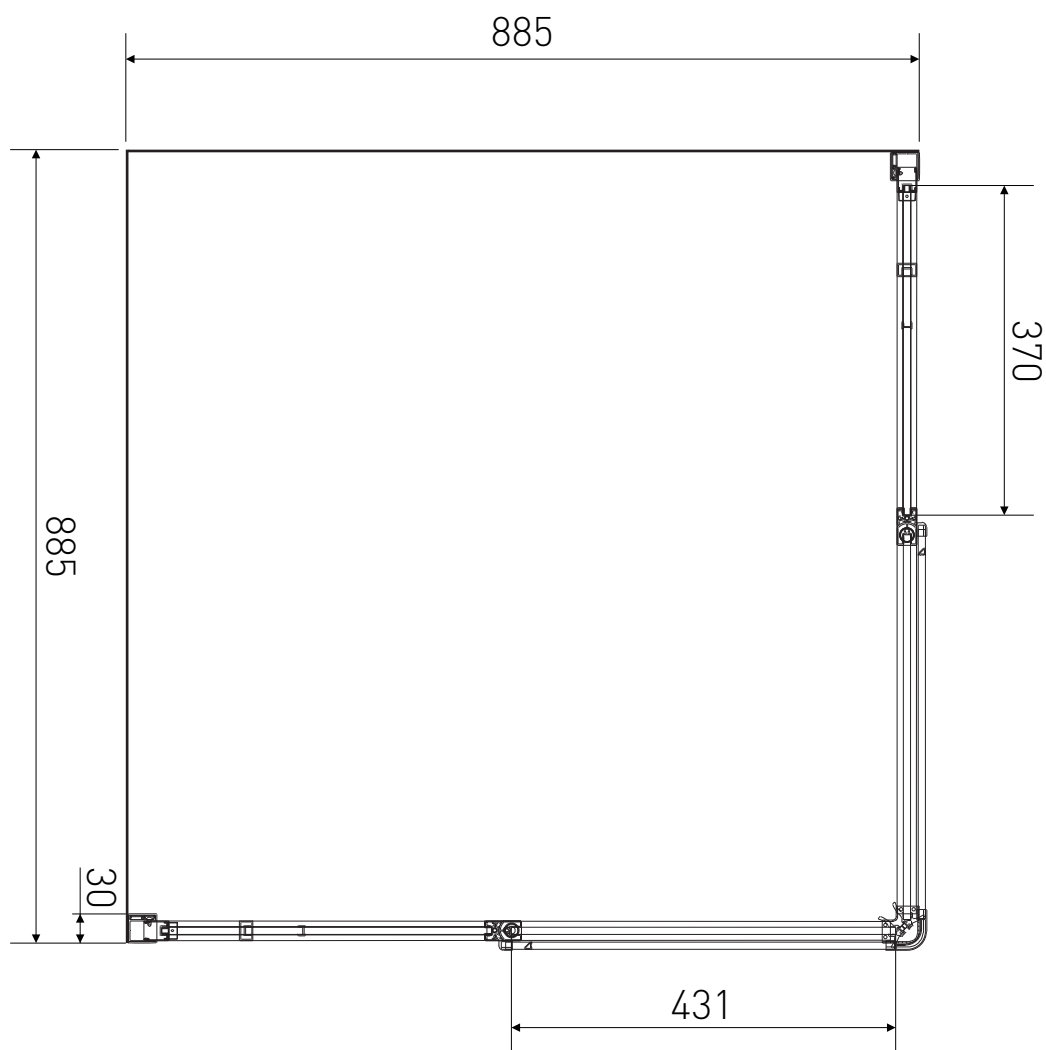

# Technický výkres výrobku

VÝROBCE	
OZNAČENÍ	PRD99-B
TYP	sprchový kout, čtvercový, otevírací
MONTÁŽNÍ OTVOR	870-885 mm
VÝŠKA	1950 mm