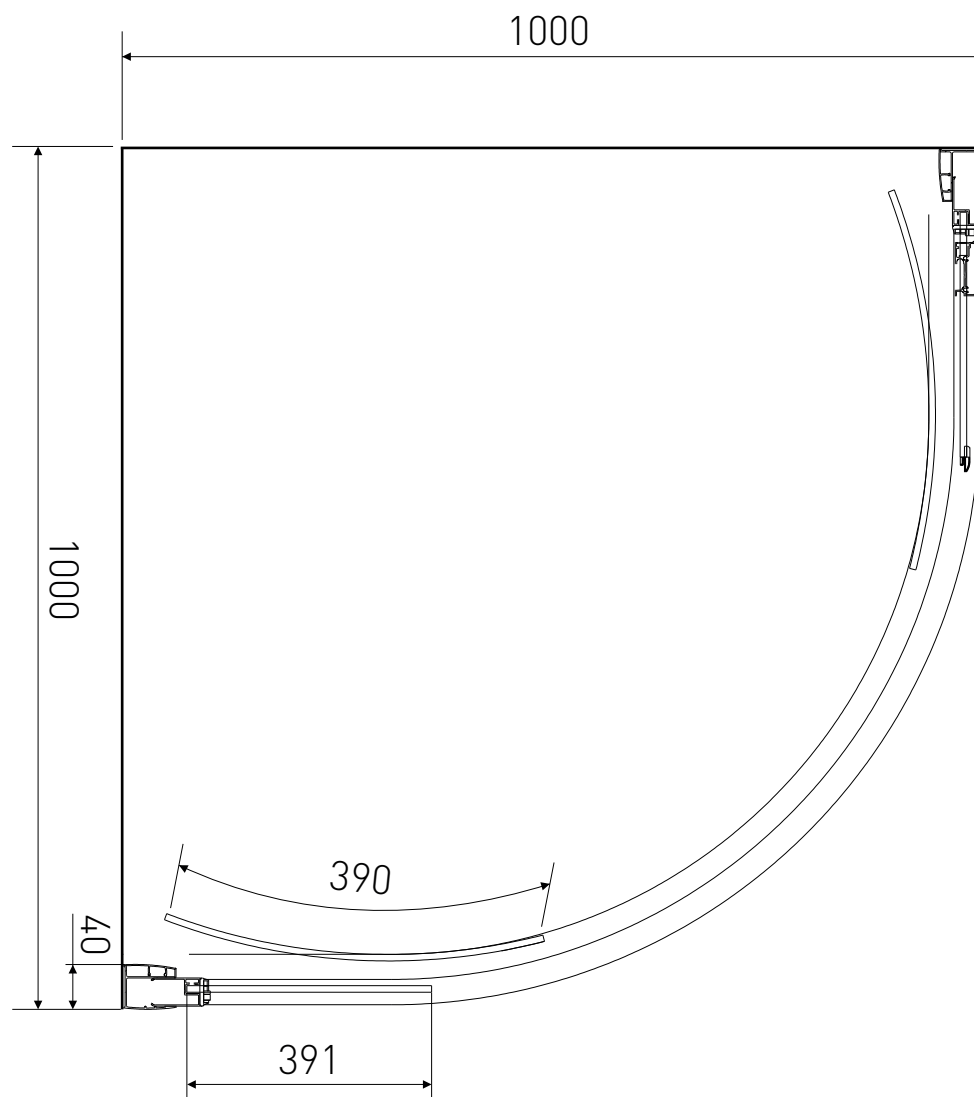

Technický výkres výrobku

VÝROBCE	
OZNAČENÍ	QF11-190-M
TYP	sprchový kout, čtvrtkruhový, posuvný
MONTÁŽNÍ OTVOR	970-1000 mm
VÝŠKA	1900 mm