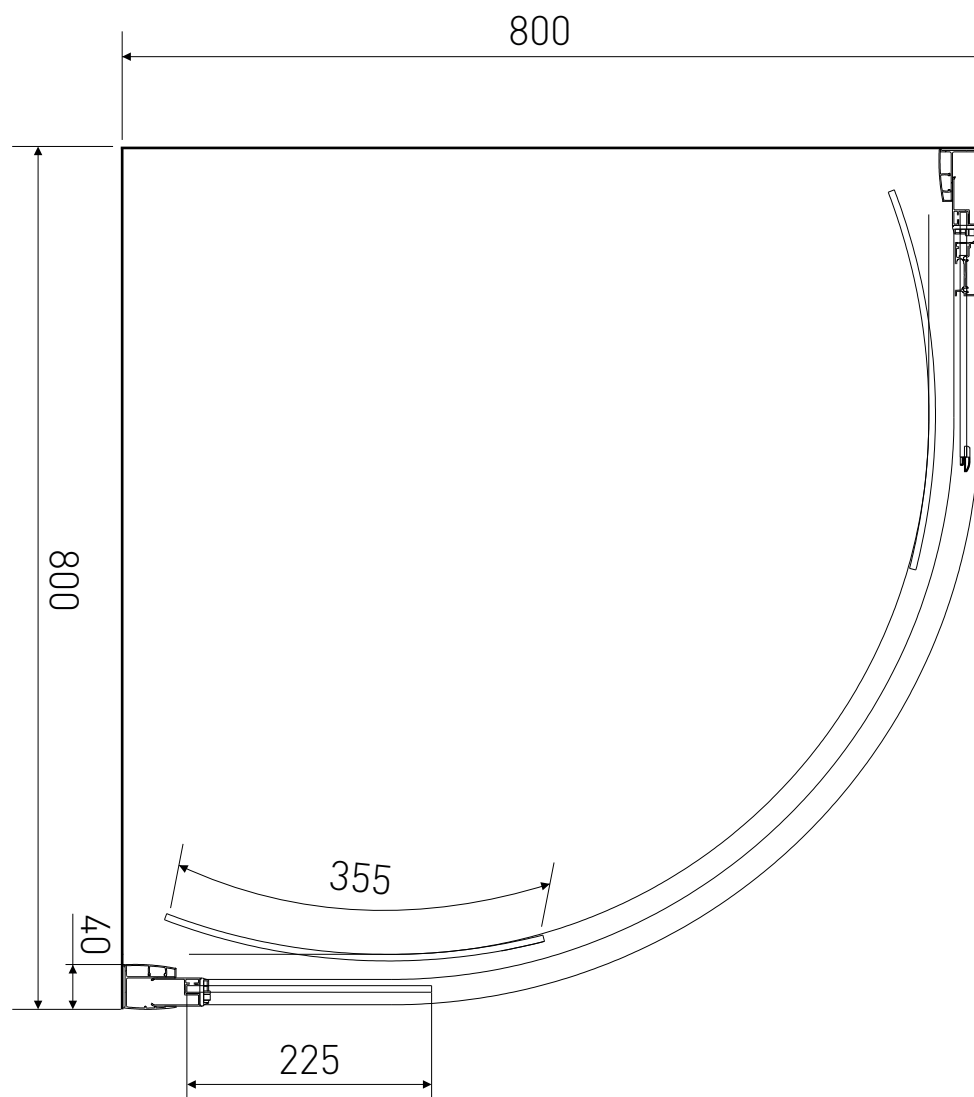

Technický výkres výrobku

VÝROBCE	
OZNAČENÍ	QF88-190-C
TYP	sprchový kout, čtvrtkruhový, posuvný
MONTÁŽNÍ OTVOR	770-800 mm
VÝŠKA	1900 mm