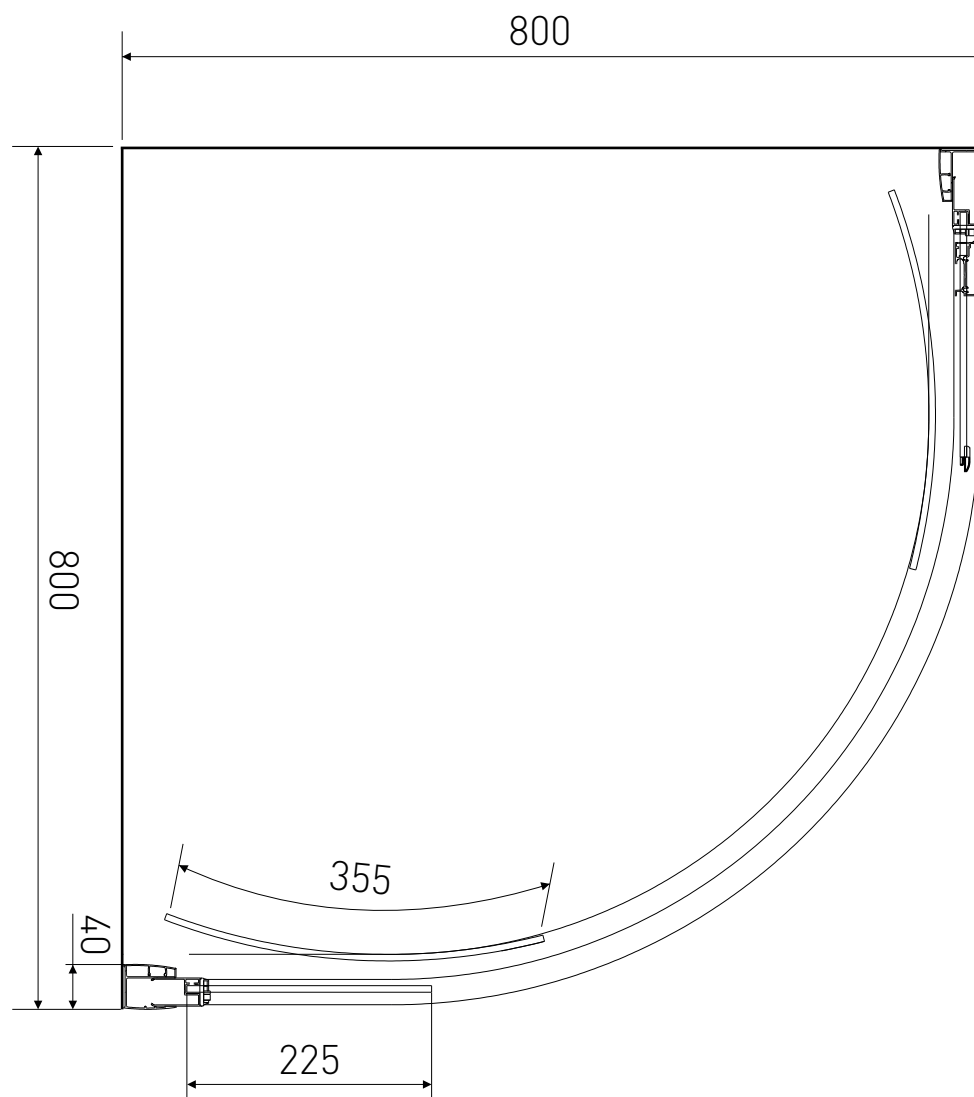

# Technický výkres výrobku

VÝROBCE	
OZNAČENÍ	QF88-190-M
TYP	sprchový kout, čtvrtkruhový, posuvný
MONTÁŽNÍ OTVOR	770-800 mm
VÝŠKA	1900 mm