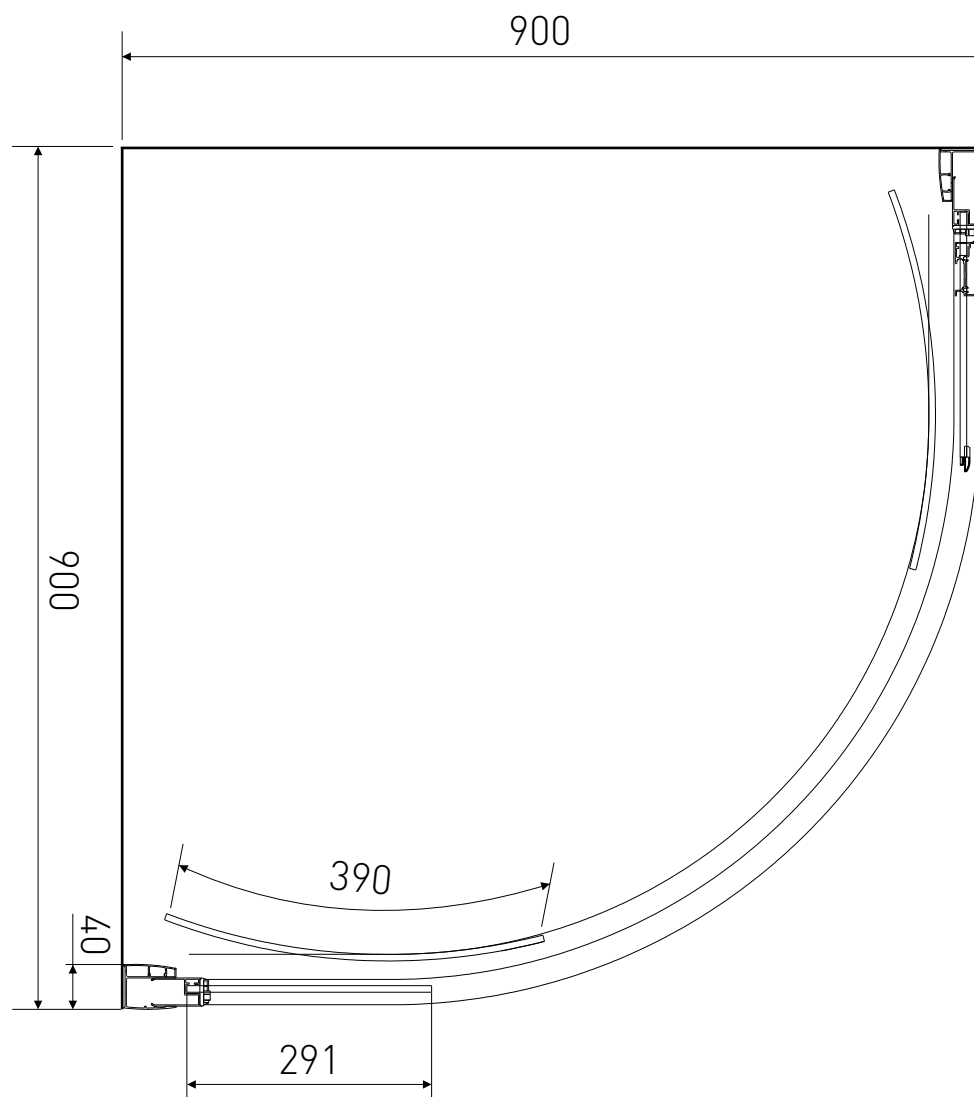

Technický výkres výrobku

VÝROBCE	
OZNAČENÍ	QF99-190-C
TYP	sprchový kout, čtvrtkruhový, posuvný
MONTÁŽNÍ OTVOR	870-900 mm
VÝŠKA	1900 mm