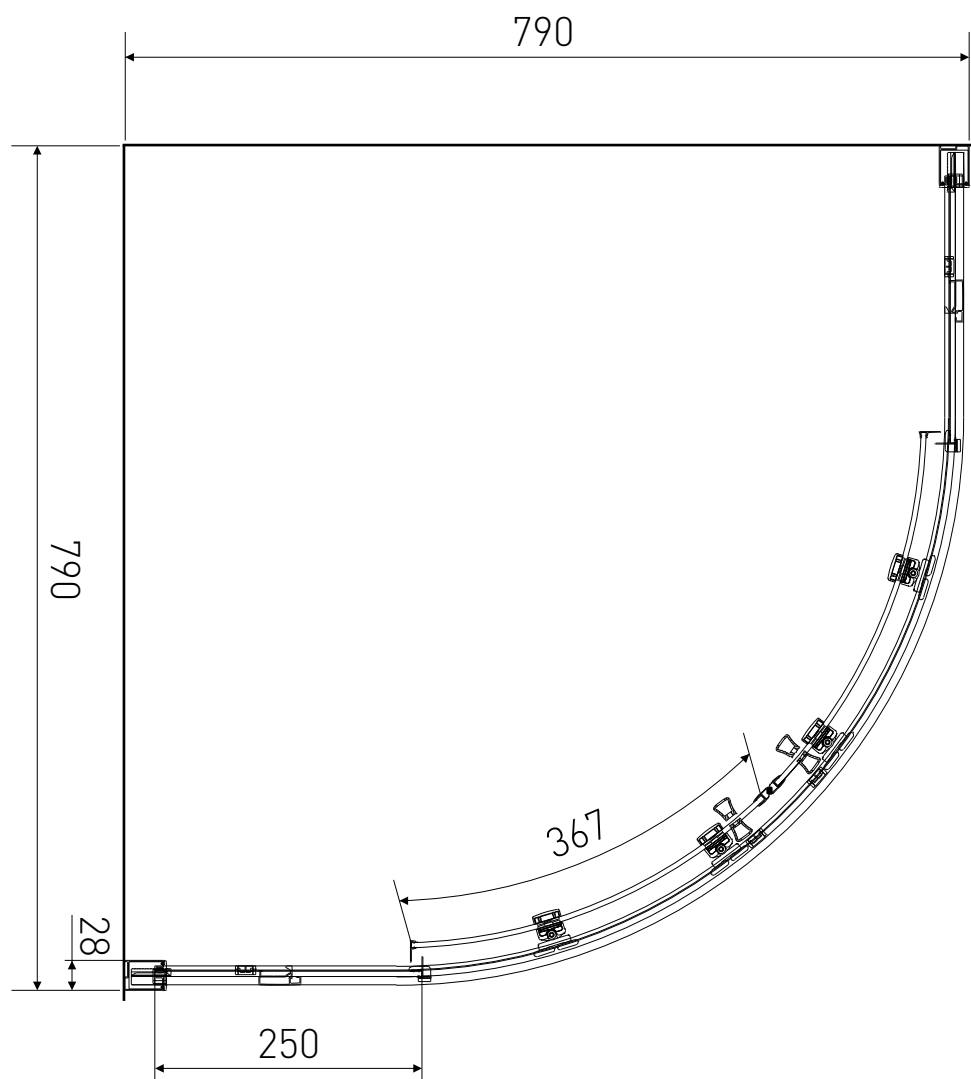

Technický výkres výrobku

VÝROBCE	
OZNAČENÍ	QR88-190-M
TYP	sprchový kout, čtvrtkruhový, posuvný
MONTÁŽNÍ OTVOR	770-790 mm
VÝŠKA	1900 mm