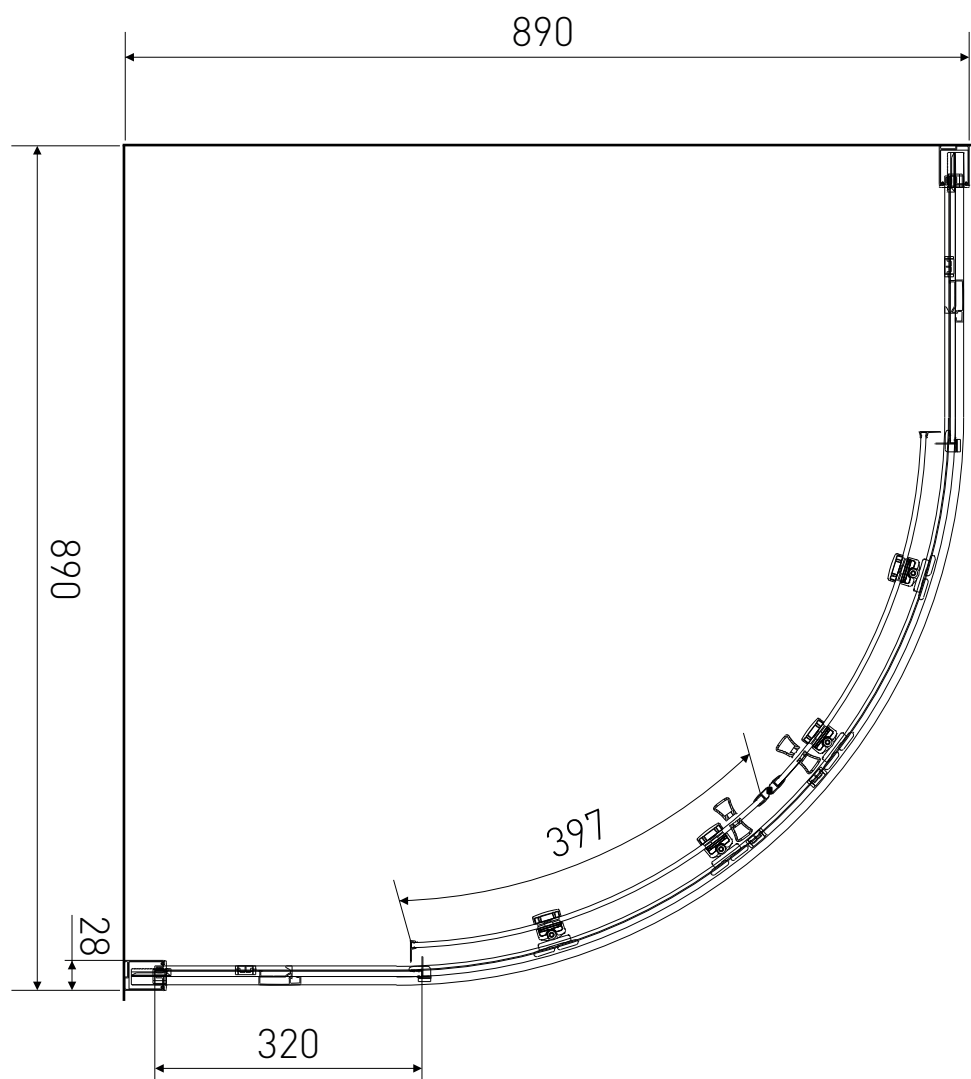

Technický výkres výrobku

VÝROBCE	
OZNAČENÍ	QR99-190-C-B
TYP	sprchový kout, čtvrtkruhový, posuvný
MONTÁŽNÍ OTVOR	870-890 mm
VÝŠKA	1900 mm