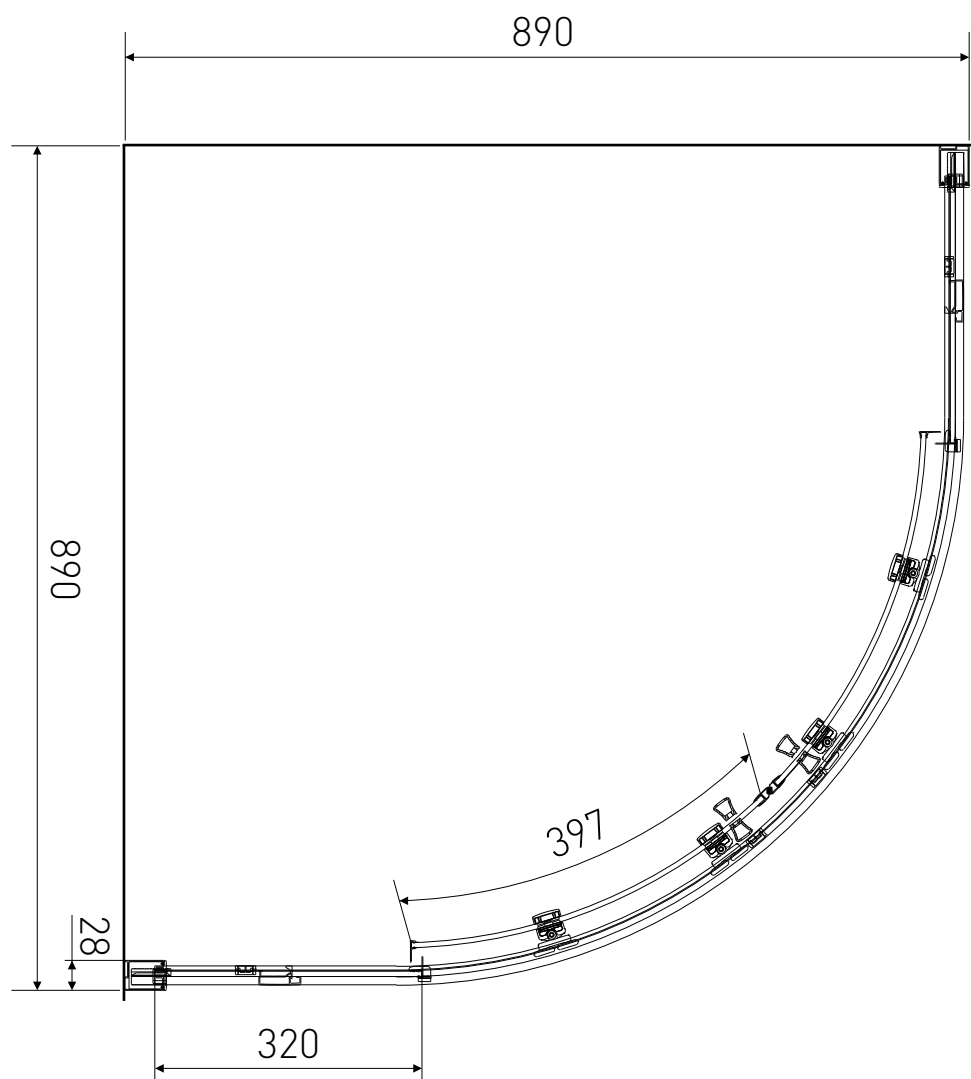

Technický výkres výrobku

VÝROBCE	
OZNAČENÍ	QR99-190-C
TYP	sprchový kout, čtvrtkruhový, posuvný
MONTÁŽNÍ OTVOR	870-890 mm
VÝŠKA	1900 mm