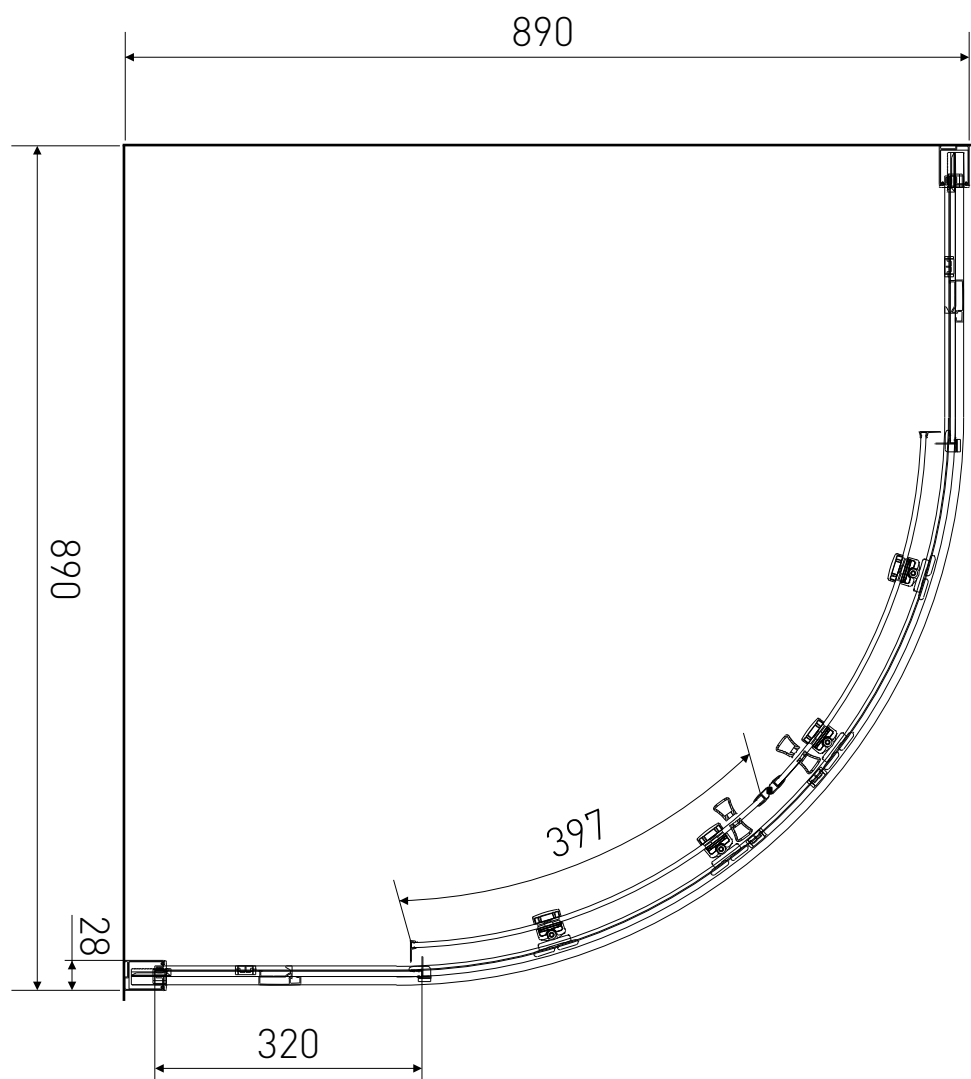

Technický výkres výrobku

VÝROBCE	
OZNAČENÍ	QR99-190-M
TYP	sprchový kout, čtvrtkruhový, posuvný
MONTÁŽNÍ OTVOR	870-890 mm
VÝŠKA	1900 mm