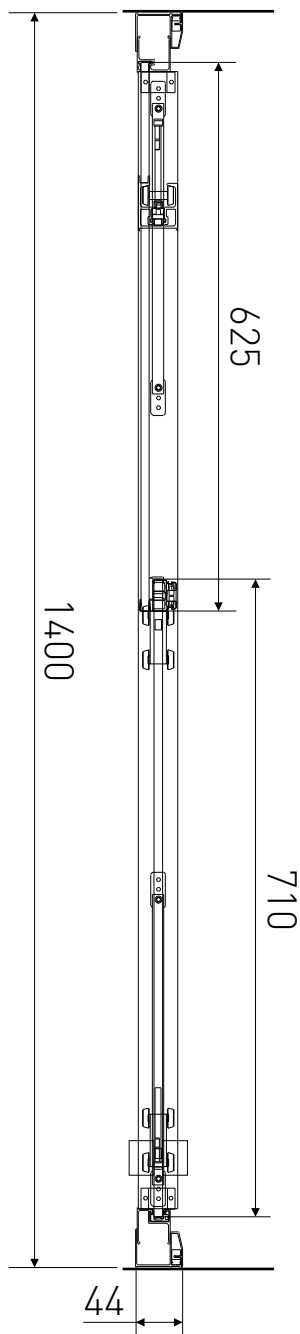

Technický výkres výrobku

VÝROBCE	
OZNAČENÍ	SEU14-2
TYP	sprchové dveře, posuvné
MONTÁŽNÍ OTVOR	1360-1400 mm
VÝŠKA	1950 mm