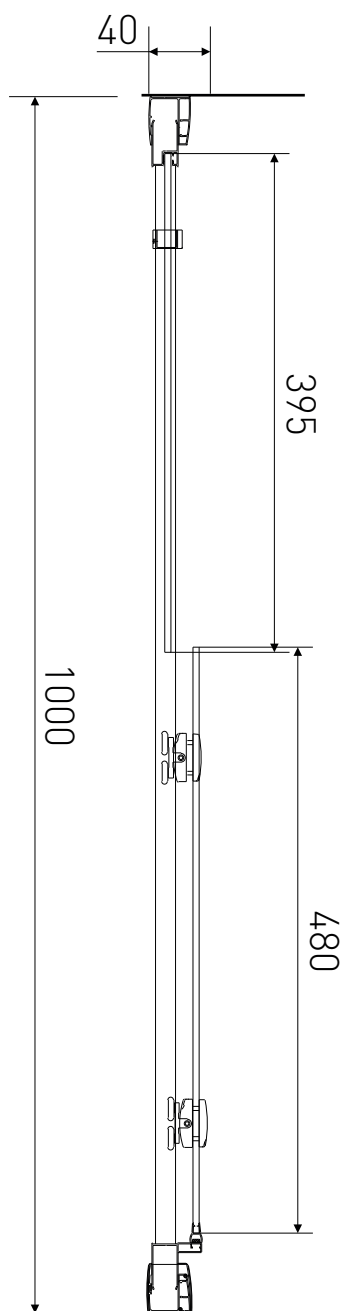

Technický výkres výrobku

VÝROBCE	
OZNAČENÍ	SF10-190-M
TYP	sprchové dveře, posuvné
MONTÁŽNÍ OTVOR	970-1000 mm
VÝŠKA	1900 mm