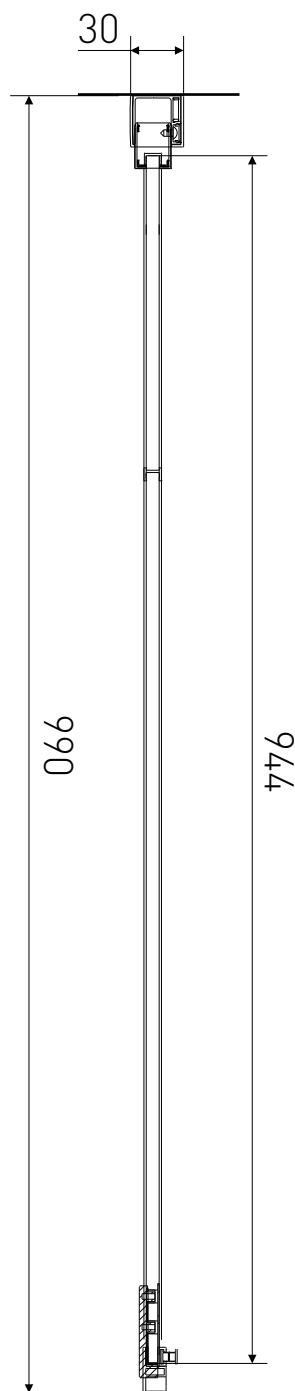

Technický výkres výrobku

VÝROBCE	
OZNAČENÍ	SPD100-B
TYP	boční stěna
MONTÁŽNÍ OTVOR	975-990 mm
VÝŠKA	1950 mm