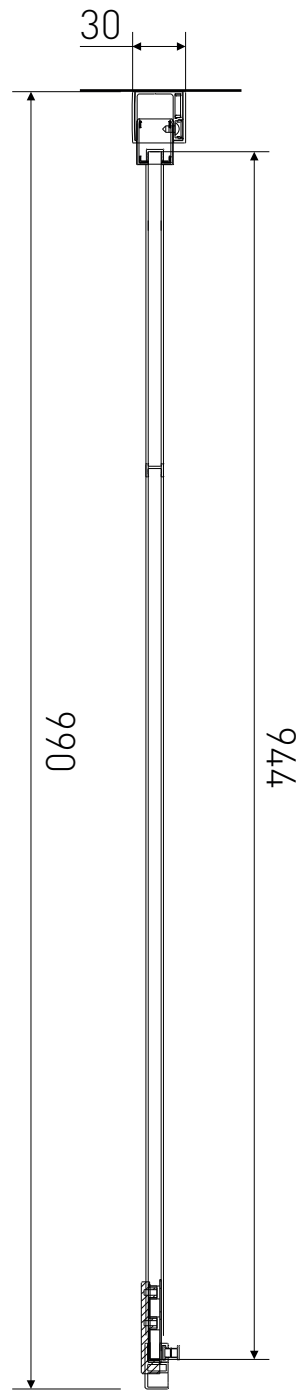

Technický výkres výrobku

VÝROBCE	
OZNAČENÍ	SPD100
TYP	boční stěna
MONTÁŽNÍ OTVOR	975-990 mm
VÝŠKA	1950 mm