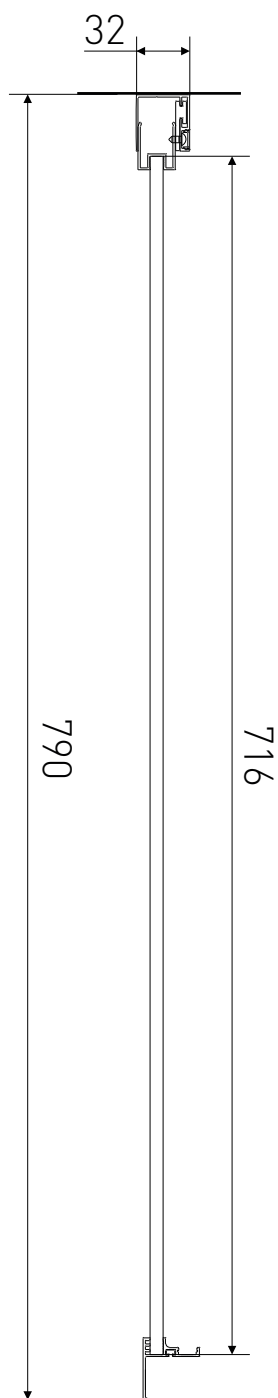

Technický výkres výrobku

VÝROBCE	
OZNAČENÍ	SPD80-2
TYP	boční stěna
MONTÁŽNÍ OTVOR	775-790 mm
VÝŠKA	1950 mm