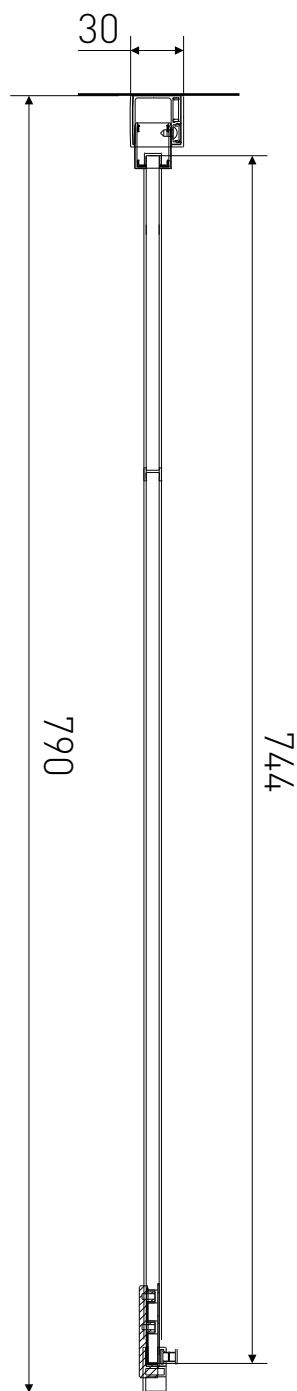

# Technický výkres výrobku

VÝROBCE	
OZNAČENÍ	SPD80-B
TYP	boční stěna
MONTÁŽNÍ OTVOR	775-790 mm
VÝŠKA	1950 mm