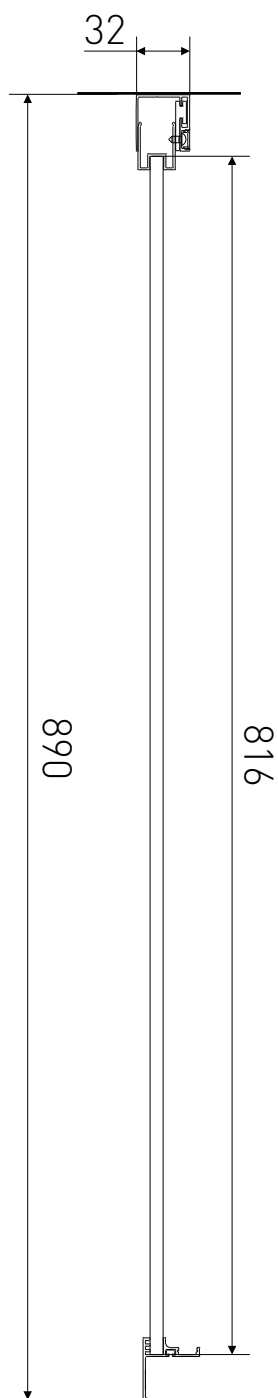

Technický výkres výrobku

VÝROBCE	
OZNAČENÍ	SPD90-2
TYP	boční stěna
MONTÁŽNÍ OTVOR	875-890 mm
VÝŠKA	1950 mm