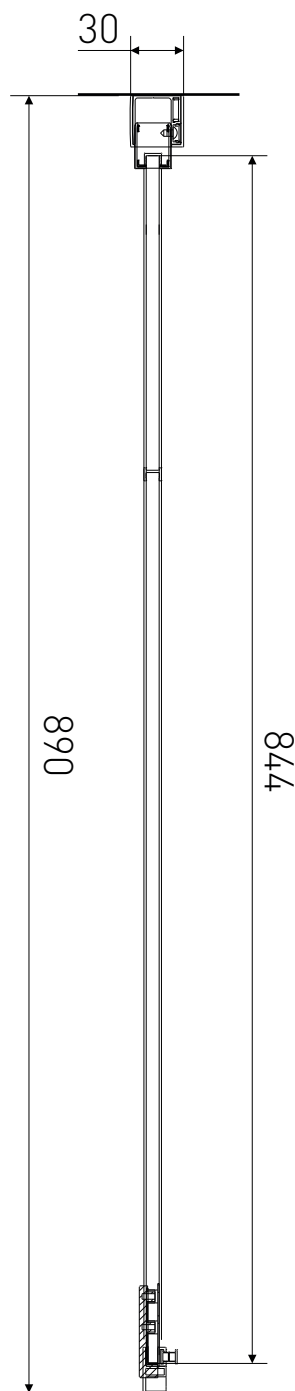

Technický výkres výrobku

VÝROBCE	
OZNAČENÍ	SPD90-B
TYP	boční stěna
MONTÁŽNÍ OTVOR	875-890 mm
VÝŠKA	1950 mm